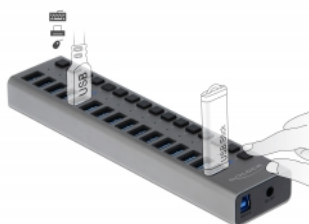

Delock Hub extern SuperSpeed USB cu 16 porturi + comutator

Descriere scurta

Acest hub USB solid de la Delock cu carcasă metalică poate fi conectat la un computer prin interfața USB de Tip-A. Acesta extinde computerul cu 16 porturi USB de Tip-A. Dispozitivele conectate, cum ar fi smartphone-urile, pot fi încărcate sau datele pot fi transferate la 5 Gbps. Fiecare port poate fi pornit sau oprit individual folosind comutatoarele.

Specification

- Conectori:
 - 1 x USB 3.0 Tip-B mamă >
 - 16 x USB 3.0 Tip-A mamă
 - 1 x mufă c.c. de 12 V
- Rată de transfer a datelor de până la:
 - SuperSpeed USB 5 Gbps,
 - Hi-Speed 480 Mbps,
 - Full-Speed 12 Mbps,
 - Low-Speed 1,5 Mbps
- 16 x indicator cu LED
- Carcasă solidă din metal
- Auto-alimentat (funcționează numai cu sursa de alimentare)
- Dimensiunii (Lxlxl): aprox. 223 x 53 x 23 mm
- Culoare: gri
- Plug & Play

Specificație sursă de alimentare

- Intrare: CA 100 ~ 240 V / 50 ~ 60 Hz / 2 A
- Ieșire: 12,0 V / 7,5 A
- Împământare la exterior, plus la interior
- Dimensiuni:
 - interior: ø aprox. 2,1 mm
 - exterior: ø aprox. 5,5 mm
 - lungime: aprox. 10 mm

Nr. 63739

EAN: 4043619637393

Țara de origine: China

Pachet: Retail Box

Imagini

General	
Function:	Plug & Play
Supported operating system:	Chrome OS Linux Kernel 5.8.0 or above Mac OS 10.15.6 or above Windows 10 32-bit Windows 10 64-bit Windows 8.1 32-bit Windows 8.1 64-bit
Indicator cu LED:	16 x
Interface	
Conector 1:	1 x USB 3.0 Type-B female
Conector 2:	16 x USB 3.0 Type-A female
connector 3:	1 x mufă c.c.
Physical characteristics	
Cable length:	1 m
Material:	Aluminium
Lungime:	223 mm
Width:	53 mm
Height:	23 mm
Switch:	16 x
Colour:	gri