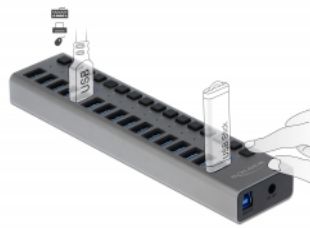

Delock Εξωτερικός Κόμβος SuperSpeed USB με 16 Θύρες + Διακόπτη

Περιγραφή

Αυτός ο στερεός κόμβος USB της Delock με μεταλλικό περίβλημα μπορεί να συνδεθεί σε έναν υπολογιστή μέσω της διεπαφής USB Τύπου-A. Διευρύνει τον υπολογιστή κατά 16 θύρες USB Τύπου-A. Οι συνδεδεμένες συσκευές, όπως τα smartphone μπορούν να φορτισθούν ή μπορούν να μεταφερθούν δεδομένα με ταχύτητα 5 Gbps. Κάθε θύρα μπορεί να ενεργοποιηθεί ή να απενεργοποιηθεί μεμονωμένα με τη χρήση των διακοπών.

Χαρακτηριστικά

- Συνδετήρας:
 - 1 x USB 3.0 τύπου-B, θηλυκό >
 - 16 x USB 3.0 Τύπου-A θηλυκό
 - 1 x υποδοχή συνεχούς ρεύματος 12 V
- Ταχύτητα μεταφοράς δεδομένων έως και:
 - SuperSpeed USB 5 Gbps,
 - Hi-Speed 480 Mbps,
 - Full-Speed 12 Mbps,
 - Low-Speed 1,5 Mbps
- 16 x Ένδειξη LED
- Εύρωστο μεταλλικό περίβλημα
- Αυτο-τροφοδοτούμενη συσκευή (λειτουργεί μόνο με τροφοδοσία ρεύματος)
- Διαστάσεις (ΜxΠxΥ): περ. 223 x 53 x 23 mm
- Χρώμα: γκρί
- Plug & Play

Αρ. προϊόντος 63739

EAN: 4043619637393

Χώρα προέλευσης: China

Συσκευασία: Retail Box

Εικόνες

General

Λειτουργία :	Plug & Play
Supported operating system:	Chrome OS Linux Kernel 5.8.0 or above Mac OS 10.15.6 or above Windows 10 32-bit Windows 10 64-bit Windows 8.1 32-bit Windows 8.1 64-bit
Ενδεικτική LED:	16 x

Interface

Συνδετήρας 1:	1 x USB 3.0 Type-B female
Συνδετήρας 2:	16 x USB 3.0 Type-A female
σύνδεσμος 3:	1 x βύσμα συνεχούς ρεύματος DC

Physical characteristics

Μήκος καλωδίου:	1 m
Υλικό:	Aluminium
Μήκος:	223 mm
Width:	53 mm
Height:	23 mm
Switch:	16 x
Χρώμα:	γκρί