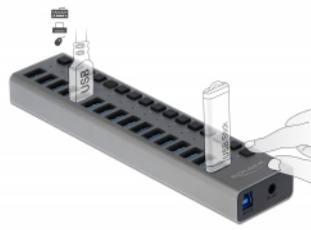

# Delock Externe SuperSpeed USB Hub avec 16 ports et interrupteurs

## Description

Cette station compacte USB avec un boîtier métallique peut être connectée à un ordinateur via l'interface USB de Type-A. Elle étend l'ordinateur de 16 ports USB de Type-A. Les appareils connectés comme des smartphones peuvent être chargés ou des données peuvent être transférées à 5 Gbps. Chaque port peut être activé ou désactivé individuellement avec les interrupteurs.

## Contenu de l'emballage

- Hub USB 3.0
- 1 x câble USB 3.0 A mâle-USB 3.0 B mâle, longueur env. 1 m
- Alimentation électrique
- Mode d'emploi

## N° produit 63739

EAN: 4043619637393

Pays d'origine: China

Emballage: Retail Box

Image

General	
Fonction :	Plug & Play
Supported operating system:	Chrome OS Linux Kernel 5.8.0 or above Mac OS 10.15.6 or above Windows 10 32-bit Windows 10 64-bit Windows 8.1 32-bit Windows 8.1 64-bit
Témoin DEL:	16 x
Interface	
Connecteur 1:	1 x USB 3.0 Type-B female
Connecteur 2:	16 x USB 3.0 Type-A female
connecteur 3:	1 x prise CC
Physical characteristics	
Longueur du cordon:	1 m
Matériaux:	Aluminium
Longueur:	223 mm
Width:	53 mm
Height:	23 mm
Switch:	16 x
Couleur:	gris