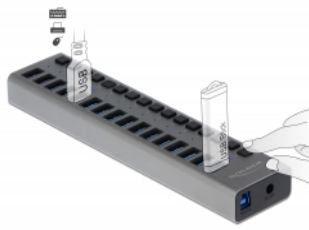

# Delock Concentrador externo SuperSpeed USB con 16 puertos + interruptor

## Descripción

Este sólido concentrador USB de Delock con carcasa metálica se puede conectar a una computadora a través de la interfaz USB Tipo-A. Expande la computadora por 16 puertos USB Tipo-A. Los dispositivos conectados, como los teléfonos inteligentes, pueden cargarse o los datos pueden transferirse a 5 Gbps. Cada puerto se puede activar o desactivar individualmente mediante los conmutadores.

## Contenido del paquete

- Hub USB 3.0
- 1 x cable USB 3.0 A macho a USB 3.0 B macho, longitud aprox. 1 m
- Fuente de alimentación
- Manual del usuario

## Número de elemento 63739

EAN: 4043619637393

Pais de origen: China

Paquete: Retail Box

Image

General	
Función :	Conectar y listo
Supported operating system:	Chrome OS Linux Kernel 5.8.0 or above Mac OS 10.15.6 or above Windows 10 32-bit Windows 10 64-bit Windows 8.1 32-bit Windows 8.1 64-bit
Indicador LED:	16 x
Interface	
Conector 1:	1 x USB 3.0 Type-B female
Conector 2 :	16 x USB 3.0 Type-A female
conector 3:	1 x conector CC
Physical characteristics	
Longitud del cable:	1 m
Material:	Aluminium
Longitud:	223 mm
Width:	53 mm
Height:	23 mm
Switch:	16 x
Color:	gris