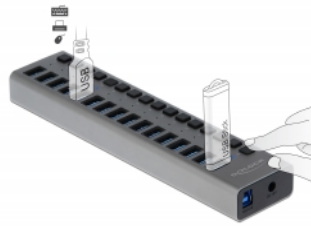

Příslušenství