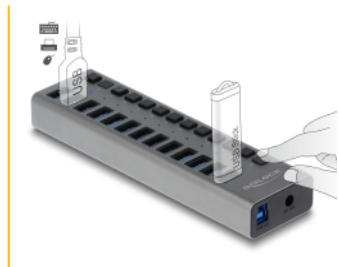

- Dimensioner:
  insida: $\varnothing$ ca. 2,1 mm
  utsida: $\varnothing$ ca. 5,5 mm
  längd: ca 10 mm

Systemkrav

- Chrome OS
- Linux Kernel 5.8 eller högre
- Mac OS 10.15.6 eller högre
- Windows 8.1/8.1-64/10/10-64/11
- Dator eller bärbar dator med en ledig USB Typ-A-port

Paketets innehåll

- Hubb USB 5 Gbps
- 1 x kabel USB 5 Gbps A hane till USB 5 Gbps B hane, längd ca 1 m
- Strömförsörjning
- Bruksanvisning

Bilder