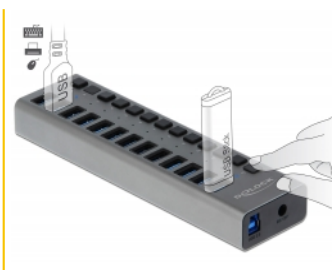

- Είσοδος: Εναλλασσόμενο ρεύμα 100 ~ 240 V / 50 ~ 60 Hz / 1,5 A
- Έξοδος: 12,0 V / 5,0 A
- Γείωση εξωτερικά και εσωτερικά
- Διαστάσεις:
  εσωτερικά: $\varnothing$ περ. 2,1 mm
  εξωτερικά: $\varnothing$ περ. 5,5 mm
  μήκος: περίπου 10 mm

Απαιτήσεις συστήματος

- Chrome OS
- Linux Kernel 5.8 ή νεότερο
- Mac OS 10.15.6 ή νεότερο
- Windows 8.1/8.1-64/10/10-64
- Η/Υ ή φορητός υπολογιστής με διαθέσιμη θύρα USB τύπου-A

Περιεχόμενα συσκευασίας

- Hub USB 3.0
- 1 x καλώδιο USB 3.0 A αρσενικό προς USB 3.0 B αρσενικό, μήκους περ. 1 μ.
- Παροχή ρεύματος
- Εγχειρίδιο χρήστη

Εικόνες