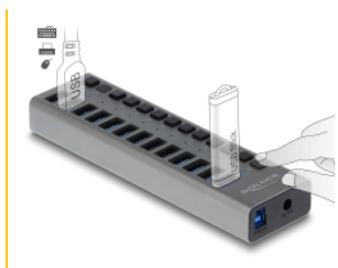

- Διαστάσεις:
  εσωτερικά: $\varnothing$ περ. 2,1 mm
  εξωτερικά: $\varnothing$ περ. 5,5 mm
  μήκος: περίπου 10 mm

Απαιτήσεις συστήματος

- Chrome OS
- Linux Kernel 5.8 ή νεότερο
- Mac OS 10.15.6 ή νεότερο
- Windows 8.1/8.1-64/10/10-64/11
- Η/Υ ή φορητός υπολογιστής με διαθέσιμη θύρα USB τύπου-A

Περιεχόμενα συσκευασίας

- Hub USB 5 Gbps
- 1 x καλώδιο USB 5 Gbps A αρσενικό προς USB 5 Gbps B αρσενικό, μήκους περ. 1 μ.
- Παροχή ρεύματος
- Εγχειρίδιο χρήστη

Εικόνες