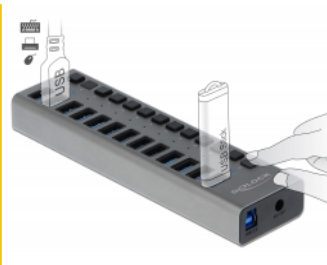

- Entrée : CA 100 ~ 240 V / 50 ~ 60 Hz / 1,5 A
- Sortie : 12,0 V / 5,0 A
- Mise à la terre à l'extérieur et à l'intérieur
- Dimensions :
  - intérieur : ø env. 2,1 mm
  - extérieur : ø env. 5,5 mm
  - Longueur : env. 10 mm

Configuration système requise

- Chrome OS
- Linux Kernel 5.8 ou version ultérieure
- Mac OS 10.15.6 ou version ultérieure
- Windows 8.1/8.1-64/10/10-64
- PC ou portable avec un port USB Type-A disponible

Contenu de l'emballage

- Hub USB 3.0
- 1 x câble USB 3.0 A mâle-USB 3.0 B mâle, longueur env. 1 m
- Alimentation électrique
- Mode d'emploi

Image