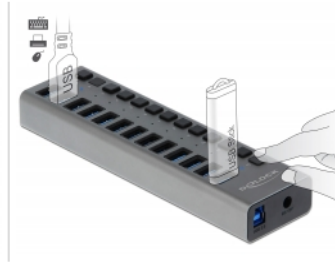

# Delock Externe SuperSpeed USB Hub avec 13 ports et interrupteurs

## Description

Cette station compacte USB avec un boîtier métallique peut être connectée à un ordinateur via l'interface USB de Type-A. Elle étend l'ordinateur de 13 ports USB de Type-A. Les appareils connectés comme des smartphones peuvent être chargés ou des données peuvent être transférées à 5 Gbps. Chaque port peut être activé ou désactivé individuellement avec les interrupteurs.

## Contenu de l'emballage

- Hub USB 3.0
- 1 x câble USB 3.0 A mâle-USB 3.0 B mâle, longueur env. 1 m
- Alimentation électrique
- Mode d'emploi

## N° produit 63738

EAN: 4043619637386

Pays d'origine: China

Emballage: Retail Box

Image

| General                     |   |
|-----------------------------|---|
| Fonction :                  | Plug & Play   |
| Supported operating system: | Chrome OS<br>Linux Kernel 5.8.0 or above<br>Mac OS 10.15.6 or above<br>Windows 10 32-bit<br>Windows 10 64-bit<br>Windows 8.1 32-bit<br>Windows 8.1 64-bit |
| Témoin DEL:                 | 13 x  |
| Interface                   |   |
| Connecteur 1:               | 1 x USB 3.0 Type-B female   |
| Connecteur 2:               | 13 x USB 3.0 Typ-A Buchse   |
| connecteur 3:               | 1 x prise CC  |
| Physical characteristics    |   |
| Longueur du cordon:         | 1 m   |
| Matériaux:                  | Aluminium   |
| Longueur:                   | 187 mm  |
| Width:                      | 53 mm   |
| Height:                     | 23 mm   |
| Switch:                     | 13 x  |
| Couleur:                    | gris  |