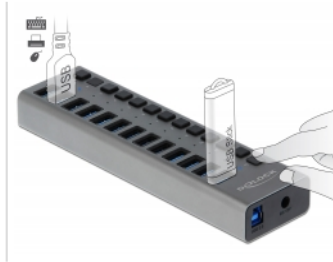

Delock Concentrador externo SuperSpeed USB con 13 puertos + interruptor

Descripción

Este sólido concentrador USB de Delock con carcasa metálica se puede conectar a una computadora a través de la interfaz USB Tipo-A. Expande la computadora por 13 puertos USB Tipo-A. Los dispositivos conectados, como los teléfonos inteligentes, pueden cargarse o los datos pueden transferirse a 5 Gbps. Cada puerto se puede activar o desactivar individualmente mediante los conmutadores.

Especificación técnica

- Conectores:
 - 1 x USB 3.0 Tipo-B hembra >
 - 13 x USB 3.0 Tipo-A hembra
 - 1 x conector de CC 12 V
- Velocidades de transferencias de datos de hasta:
 - SuperSpeed USB 5 Gbps,
 - Hi-Speed 480 Mbps,
 - Full-Speed 12 Mbps,
 - Low-Speed 1,5 Mbps
- 13 x Indicador LED
- Carcasa metálica robusta
- Autoalimentado (solamente funciona con fuente de alimentación)
- Dimensiones (LxANxAL): aprox. 187 x 53 x 23 mm
- Color: gris
- Conectar y listo

Image

General	
Función :	Conectar y listo
Supported operating system:	Chrome OS Linux Kernel 5.8.0 or above Mac OS 10.15.6 or above Windows 10 32-bit Windows 10 64-bit Windows 8.1 32-bit Windows 8.1 64-bit
Indicador LED:	13 x
Interface	
Conector 1:	1 x USB 3.0 Type-B female
Conector 2 :	13 x USB 3.0 Typ-A Buchse
conector 3:	1 x conector CC
Physical characteristics	
Longitud del cable:	1 m
Material:	Aluminium
Longitud:	187 mm
Width:	53 mm
Height:	23 mm
Switch:	13 x
Color:	gris