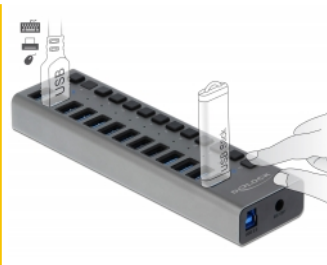

- Entrada: 100 ~ 240 VCA / 50 ~ 60 Hz / 1,5 A
- Salida: 12,0 V / 5,0 A
- Tierra exterior, más interior
- Dimensiones:
  interior: ø aprox. 2,1 mm
  exterior: ø aprox. 5,5 mm
  Longitud: aprox. 10 mm

Requisitos del sistema

- Chrome OS
- Linux Kernel 5.8 o superior
- Mac OS 10.15.6 o superior
- Windows 8.1/8.1-64/10/10-64
- PC o equipo portátil con un puerto USB Tipo-A disponible

Contenido del paquete

- Hub USB 3.0
- 1 x cable USB 3.0 A macho a USB 3.0 B macho, longitud aprox. 1 m
- Fuente de alimentación
- Manual del usuario

Image