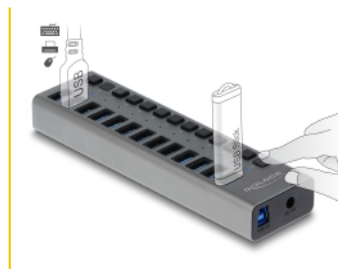

- Maße:
  innen: $\varnothing$ ca. 2,1 mm
  außen: $\varnothing$ ca. 5,5 mm
  Länge: ca. 10 mm

Systemvoraussetzungen

- Chrome OS
- Linux Kernel 5.8 oder höher
- Mac OS 10.15.6 oder höher
- Windows 8.1/8.1-64/10/10-64/11
- PC oder Notebook mit einem freien USB Typ-A Port

Packungsinhalt

- Hub USB 5 Gbps
- 1 x Kabel USB 5 Gbps A Stecker zu USB 5 Gbps B Stecker, Länge ca. 1 m
- Netzteil
- Bedienungsanleitung

Abbildungen