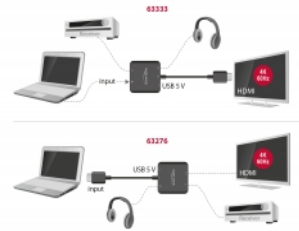

## Mic și practic

Dispozitivul poate fi conectat direct la monitor sau la televizor, cablul scurt se potrivește cu ușurință în porturile HDMI laterale sau încastrate. Sursa, de exemplu, un stick de streaming TV, poate fi conectat la portul de intrare.

## Cerinte de sistem

- Un port HDMI-A mamă disponibil
- Sursă de alimentare cu un port USB liber de tip-A mamă

## Pachetul contine

- Extractor Audio HDMI
- Cablu USB Tip-A la Tip Micro-B, lungime aprox. 30 cm
- Manual de utilizare

Nr. 63333

EAN: 4043619633333

Țara de origine: China

Pachet: • Retail Box

Imagini

**General**

Specification:	DTS Audio High Speed HDMI Dolby Digital HDCP 1.4 HDCP 2.2 LPCM HDR
----------------	--

**Interface**

Output:	1 x HDMI-A cu 19 pini tată 1 x 3.5 mm 3 pin stereo jack female 1 x TOSLINK female
Input:	1 x HDMI-A cu 19 pini mamă 1 x USB 2.0 type Micro-B female