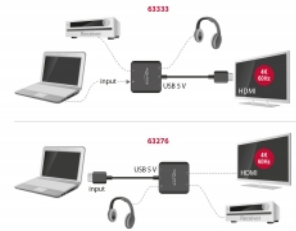

Malá a praktická

Toto zařízení lze připojit přímo k monitoru nebo televizoru, krátký kabel snadno zapadne do bočních nebo zahlubněných portů HDMI. Ke vstupnímu portu lze připojit zdroj, jako například zařízení pro vysílání (streaming) TV signálu.

Specifikace

- Konektor:
Vstup:
 - 1 x HDMI-A samice
 - 1 x USB Typ Micro-B samice (5 V napájení)Výstup:
 - 1 x HDMI-A samec
 - 1 x 3,5 mm 3 pin stereo jack samice (audio)
 - 1 x TOSLINK samice S/PDIF
- High Speed HDMI, 3D a HDCP 1.4 / HDCP 2.2
- Podporuje HDR (High Dynamic Range)
- Automatické přepínání na stereo (2.0) při použití stereo jacka a automatické ztlumení digitálního výstupu
- Rozlišení až 3840 x 2160 @ 60 Hz
- Video s šířkou pásma až do 600 MHz / 6 Gbps, max. 18 Gbps
- Podporuje všechny možné 2.0 a 5.1 audio formáty: LPCM, Dolby Digital, DTS Audio
- Podporuje vzorkovací frekvenci: 16 / 20 / 24 bit, 32 / 44,1 / 48 / 88,2 / 96 kHz (v závislosti na systému a připojených zařízeních)
- Audio CEC a HDMI směřující k výstupu (přůchozí)
- Napájení prostřednictvím USB (napájecí zdroj není dodáván)
- Spotřeba energie: max. 2 W
- Barva: černá
- Délka kabelu bez konektorů: cca. 12,5 cm
- Rozměry bez kabelu (DxŠxV): ca. 58 x 58 x 16 mm

Systémové požadavky

- Volný port HDMI-A samice
- Napájecí zdroj s volným portem USB Typ-A samice

Obsah balení

- HDMI Audio Extraktor
- Kabel USB Typ-A na Typ Micro-B, délka ca. 30 cm
- Uživatelská příručka

Číslo produktu 63333

EAN: 4043619633333

Země původu: China

Balení: • Kartonová krabice

Příslušenství

General	
Specifikace:	DTS Audio High Speed HDMI Dolby Digital HDCP 1.4 HDCP 2.2 LPCM HDR
Interface	
Výstup:	1 x HDMI-A 19 pin samec 1 x 3,5 mm 3 pin stereo jack samice 1 x TOSLINK female
Vstup:	1 x HDMI-A 19 pin samice 1 x USB 2.0 typ Micro-B samice
Technical characteristics	
Maximum screen resolution:	3840 x 2160 @ 60 Hz
Video bandwidth:	600 MHz / 6 Gbps
Physical characteristics	
Pouzdro barva:	černá
Materiál pouzdra:	Plastová