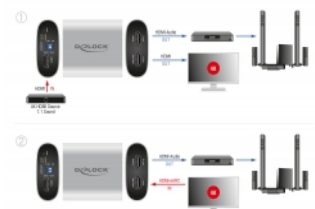

- Dedikerad HDMI-utgång endast för ljud med 720p (svart skärm)
- Stöder alla vanliga ljudformat på 2.0, 5.1 och 7.1:
Dolby Digital, Dolby Digital Plus, Dolby TrueHD, Dolby Atmos
DTS-5.1, DTS-ES 6.1, DTS-HD HRA, DTS-HD Master Audio, DTS:X
- Samplingsfrekvenser som stöds: 16 / 20 / 24 bitar, 32 / 44,1 / 48 / 88,2 / 96 / 192 kHz
- Stöd för eARC / ARC-ljudutgång till HDMI-ljudutgång
- Stöder CEC
- Stöd för EDID-hantering
- HDMI-ljud dirigeras till utgången (passerar igenom)
- Strömförsörjning via USB (strömmatning ingår ej)
- Strömförbrukning: max. 2 W
- Metallchassi
- Färg: silver
- Mått (LxBxH): ca 70 x 65 x 27 mm

Systemkrav

- En ledig HDMI-A-port hona
- Strömkälla med en ledig USB Typ-A-ingång (hona)

Paketets innehåll

- HDMI Audio Extractor
- USB Typ A till Typ Micro-B-kabel, längd ca 100 cm
- Bruksanvisning

Bilder