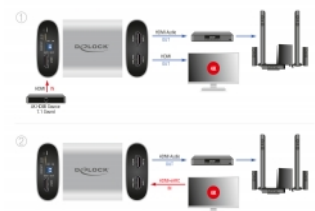

- Ieșire HDMI dedicată pentru audio numai cu 720p (ecran negru)
- Acceptă toate formaturile audio 2.0, 5.1 și 7.1:
Dolby Digital, Dolby Digital Plus, Dolby TrueHD, Dolby Atmos
DTS-5.1, DTS-ES 6.1, DTS-HD HRA, DTS-HD Master Audio, DTS:X
- Rate de eșantionare acceptate: 16 / 20 / 24 bit, 32 / 44,1 / 48 / 88,2 / 96 / 192 kHz
- Suportă eARC / ARC ieșire audio la ieșire audio HDMI
- Acceptă CEC
- Suportă EDID management
- Audio HDMI redirecționat la ieșire (trecere)
- Alimentare prin USB (alimentarea nu este inclusă)
- Consum energetic: max. 2 W
- Carcasă din metal
- Culoare: argintiu
- Dimensiunii (LxlxÎ): aprox. 70 x 65 x 27 mm

Cerinte de sistem

- Un port HDMI-A mamă disponibil
- Sursă de alimentare cu un port USB liber de tip-A mamă

Pachetul contine

- Extractor Audio HDMI
- Cablu USB Tip-A la Tip Micro-B, lungime aprox. 100 cm
- Manual de utilizare

Imagini

General

Specification:	DTS Audio High Speed HDMI Dolby Digital HDCP 1.4 HDCP 2.2 LPCM HDR
----------------	--

Interface

Output:	2 x HDMI-A mamă
Input:	1 x HDMI-A mamă 1 x USB Tip Micro-B mamă (sursă de alimentare de 5 V)