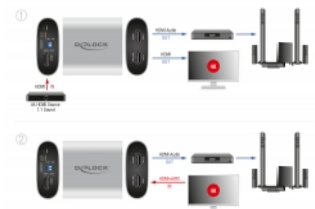

- Ieșire HDMI dedicată pentru audio numai cu 720p (ecran negru)
- Acceptă toate formaturile audio 2.0, 5.1 și 7.1:
  Dolby Digital, Dolby Digital Plus, Dolby TrueHD, Dolby Atmos
  DTS-5.1, DTS-ES 6.1, DTS-HD HRA, DTS-HD Master Audio, DTS:X
- Rate de eșantionare acceptate: 16 / 20 / 24 bit, 32 / 44,1 / 48 / 88,2 / 96 / 192 kHz
- Suportă eARC / ARC ieșire audio la ieșire audio HDMI
- Acceptă CEC
- Suportă EDID management
- Audio HDMI redirecționat la ieșire (trecere)
- Alimentare prin USB (alimentarea nu este inclusă)
- Consum energetic: max. 2 W
- Carcasă din metal
- Culoare: argintiu
- Dimensiunii (LxlxÎ): aprox. 70 x 65 x 27 mm

Cerinte de sistem

- Un port HDMI-A mamă disponibil
- Sursă de alimentare cu un port USB liber de tip-A mamă

Pachetul contine

- Extractor Audio HDMI
- Cablu USB Tip-A la Tip Micro-B, lungime aprox. 100 cm
- Manual de utilizare

Imagini