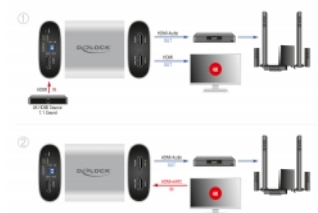

Articolo n. 63332

EAN: 4043619633326

Paese di origine: China

Pacchetto: Retail Box

Dettagli tecnici

- Connettori:
 - Ingresso:
 - 1 x HDMI-A femmina
 - 1 x USB Tipo Micro-B femmina (5 V di alimentazione)
 - Uscita:
 - 2 x HDMI-A femmina
- High Speed HDMI, 3D e HDCP 1.4 / HDCP 2.2
- Supporta HDR (High Dynamic Range)
- Risoluzione fino a 3840 x 2160 @ 60 Hz
- Larghezza di banda video fino a 600 MHz / 6 Gbps, 18 Gbps max.

- Uscita HDMI dedicata solo per l'audio con 720p (schermo nero)
- Supporta tutti i formati audio più comuni 2.0, 5.1 e 7.1:
Dolby Digital, Dolby Digital Plus, Dolby TrueHD, Dolby Atmos
DTS-5.1, DTS-ES 6.1, DTS-HD HRA, DTS-HD Master Audio, DTS:X
- Frequenze di campionamento supportate: 16 / 20 / 24 bit, 32 / 44,1 / 48 / 88,2 / 96 / 192 kHz
- Supporta l'uscita audio eARC / ARC in uscita audio HDMI
- Supporta CEC
- Supporta la gestione EDID
- HDMI audio indirizzato all'uscita (pass-through)
- Alimentazione tramite USB (alimentatore non incluso)
- Consumo: max. 2 W
- Struttura di metallo
- Colore: argento
- Dimensioni (LxPxA): ca. 70 x 65 x 27 mm

Requisiti di sistema

- Un porta HDMI-A femmina disponibile
- Fonte di alimentazione con una porta libera USB Tipo-A femmina

Contenuto della confezione

- Audio Extractor HDMI
- Cavo USB Tipo-A a Tipo Micro-B, lunghezza ca. 100 cm
- Manuale utente

Immagini

General

Specification:	DTS Audio High Speed HDMI Dolby Digital HDCP 1.4 HDCP 2.2 LPCM HDR
----------------	--

Interface

Output:	2 x HDMI-A femmina
Input:	1 x HDMI-A femmina 1 x USB Tipo Micro-B femmina (5 V di alimentazione)