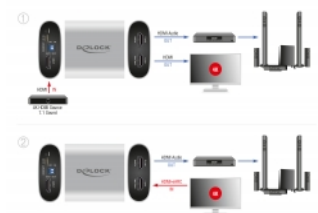

Articolo n. 63332

EAN: 4043619633326

Paese di origine: China

Pacchetto: Retail Box

Specifiche

- Connettori:
 - Ingresso:
 - 1 x HDMI-A femmina
 - 1 x USB Tipo Micro-B femmina (5 V di alimentazione)
 - Uscita:
 - 2 x HDMI-A femmina
- High Speed HDMI, 3D e HDCP 1.4 / HDCP 2.2
- Supporta HDR (High Dynamic Range)
- Risoluzione fino a 3840 x 2160 @ 60 Hz
- Larghezza di banda video fino a 600 MHz / 6 Gbps, 18 Gbps max.

- Uscita HDMI dedicata solo per l'audio con 720p (schermo nero)
- Supporta tutti i formati audio più comuni 2.0, 5.1 e 7.1:
Dolby Digital, Dolby Digital Plus, Dolby TrueHD, Dolby Atmos
DTS-5.1, DTS-ES 6.1, DTS-HD HRA, DTS-HD Master Audio, DTS:X
- Frequenze di campionamento supportate: 16 / 20 / 24 bit, 32 / 44,1 / 48 / 88,2 / 96 / 192 kHz
- Supporta l'uscita audio eARC / ARC in uscita audio HDMI
- Supporta CEC
- Supporta la gestione EDID
- HDMI audio indirizzato all'uscita (pass-through)
- Alimentazione tramite USB (alimentatore non incluso)
- Consumo: max. 2 W
- Struttura di metallo
- Colore: argento
- Dimensioni (LxPxA): ca. 70 x 65 x 27 mm

Requisiti di sistema

- Un porta HDMI-A femmina disponibile
- Fonte di alimentazione con una porta libera USB Tipo-A femmina

Contenuto della confezione

- Audio Extractor HDMI
- Cavo USB Tipo-A a Tipo Micro-B, lunghezza ca. 100 cm
- Manuale utente

Immagini

General

Specification:	DTS Audio High Speed HDMI Dolby Digital HDCP 1.4 HDCP 2.2 LPCM HDR
----------------	--

Interface

Output:	2 x HDMI-A femmina
Input:	1 x HDMI-A femmina 1 x USB Tipo Micro-B femmina (5 V di alimentazione)