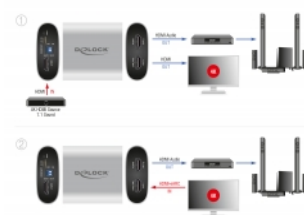

Χαρακτηριστικά

- Συνδετήρας:
 - Είσοδος:
 - 1 x HDMI-A θηλυκό
 - 1 x USB τύπου Micro-B, θηλυκό (5 V παροχή ρεύματος)
 - Έξοδος:
 - 2 x HDMI-A θηλυκό
- HDMI Υψηλής ταχύτητας, 3D και HDCP 1,4
- Υποστηρίζει HDR (High Dynamic Range)
- Ανάλυση έως και 3840 x 2160 @ 60 Hz

Αρ. προϊόντος 63332

EAN: 4043619633326

Χώρα προέλευσης: China

Συσκευασία: Retail Box

- Εύρος βίντεο έως και 600 MHz / 6 Gbps, με μέγιστο τα 18 Gbps
- Αποκλειστική έξοδος ήχου HDMI μόνο με 720p (μαύρη οθόνη)
- Υποστηρίζει όλες τις συνηθισμένες μορφές ήχου 2.0, 5.1 και 7.1:
Dolby Digital, Dolby Digital Plus, Dolby TrueHD, Dolby Atmos
DTS-5.1, DTS-ES 6.1, DTS-HD HRA, DTS-HD Master Audio, DTS:X
- Υποστηριζόμενοι ρυθμοί δείγματος: 16 / 20 / 24 bit, 32 / 44,1 / 48 / 88,2 / 96 / 192 kHz
- Υποστηρίζει έξοδο ήχου eARC / ARC προς έξοδο ήχου HDMI
- Υποστηρίζει CEC
- Υποστηρίζει διαχείριση EDID
- Ήχος HDMI κατευθυνόμενος προς την έξοδο (διέλευση)
- Τροφοδοσία ρεύματος μέσω USB (η παροχή ρεύματος δεν συμπεριλαμβάνεται)
- Κατανάλωση ρεύματος: μέγ. 2 W
- Μεταλλικό περίβλημα
- Χρώμα: ασημί
- Διαστάσεις (ΜxΠxΥ): περ. 70 x 65 x 27 mm

Απαιτήσεις συστήματος

- Μία ελεύθερη θηλυκή θύρα HDMI-A
- Παροχή ρεύματος μέσω ελεύθερης θηλυκής θύρας USB Τύπου-A

Περιεχόμενα συσκευασίας

- Εξαγωγέας ήχου HDMI
- Καλώδιο USB Τύπου-A σε Τύπο Micro-B, μήκους περ. 100 cm
- Εγχειρίδιο χρήστη

Εικόνες

General

Προδιαγραφές:	DTS Audio High Speed HDMI Dolby Digital HDCP 1.4 HDCP 2.2 LPCM HDR
---------------	--

Interface

Έξοδος:	2 x HDMI-A θηλυκό
Είσοδος :	1 x HDMI-A θηλυκό 1 x USB τύπου Micro-B, θηλυκό (5 V παροχή ρεύματος)