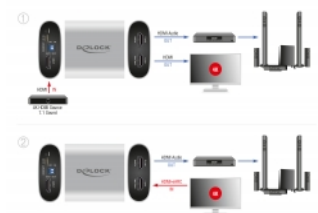

- Sortie HDMI dédiée pour audio uniquement avec 720p (écran noir)
- Prend en charge tous les formats audio 2.0, 5.1 et 7.1 courants :
  Dolby Digital, Dolby Digital Plus, Dolby TrueHD, Dolby Atmos
  DTS-5.1, DTS-ES 6.1, DTS-HD HRA, DTS-HD Master Audio, DTS:X
- Fréquence d'échantillonnage prise en charge : 16 / 20 / 24 bits, 32 / 44,1 / 48 / 88,2 / 96 / 192 kHz
- Compatible avec sortie eARC / ARC audio vers sortie HDMI audio
- Prend en charge CEC
- Compatible avec gestion EDID
- Audio HDMI acheminé vers la sortie (intercommunication)
- Alimentation via USB (alimentation non incluse)
- Consommation en puissance : maxi. 2 W
- Boîtier métallique
- Couleur : argent
- Dimensions (LxlxH) : env. 70 x 65 x 27 mm

Configuration système requise

- Un port HDMI-A femelle libre
- Source électrique avec un port femelle USB Type-A

Contenu de l'emballage

- Extracteur audio HDMI
- Câble USB Type-A vers Type Micro-B, longueur env. 100 cm
- Mode d'emploi

Image