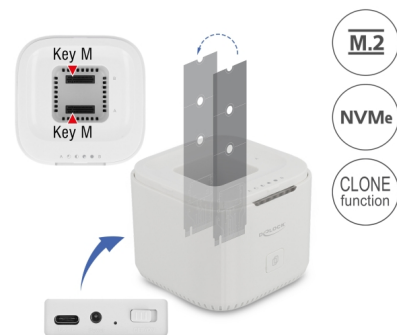

Delock M.2 priključna stanica za 2 x M.2 NVMe PCIe SSD a / SSD-a s funkcijom klona

Opis

Ova M.2 priključna stanica tvrtke Delock omogućava instalaciju dva M.2 PCIe NVMe SSD-a i može se spojiti preko USB-a na stolno ili prijenosno računalo. Isporučeni USB kabel omogućava spajanje na slobodan USB-C™ ulaz.

M.2 PCIe SSD funkcija klona

Funkcija klona omogućava kopiranje sadržaja jednog SSD-a na drugi bez korištenja računala.

Kvalitetno hlađenje

Ventilator u donjem području priključne stanice omogućava dovoljno hlađenje korištenih SSD-ova, pa funkcionira bez problema sa zatvorenim poklopcem.

Prikladno za kutija za transport

Zbog elegantnog dizajna i posebno dizajniranog poklopca, priključna stanica također je prikladna kao kutija za transport za dvije memorije od M.2.

Predmet br. 63331

EAN: 4043619633319

Zemlja podrijetla: China

Pakiranje: Retail Box

Tehnički podaci

- Priključak:
  - 1 x SuperSpeed USB 10 Gbps (USB 3.2 Gen 2) USB Type-C™, ženski
  - 2 x 67-polni M.2 kod M utor
  - 1 x priključak za istosmjerno napajanje
- Skup čipova: Asmedia ASM2362
- Podržava M.2 module s M ključem ili B+M ključem, koji se temelji na PCIe (NVMe)
- Podržava NVM Express (NVMe)
- Brzina prijenosa podataka do 10 Gbps
- Podržava UASP
- LED indikator za napajanje, pristup i status kopiranja
- Funkcijska tipka:
  - 1 x gumb za kloniranje
  - 1 x sklopka za uključivanje / isključivanje