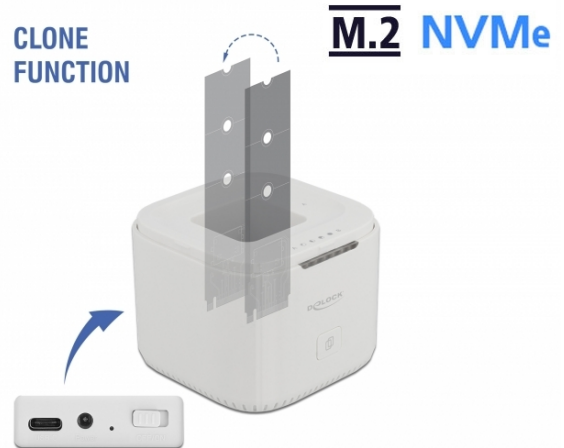

Delock M.2 priključna stanica za 2 x M.2 NVMe PCIe SSD a / SSD-a s funkcijom klona

Opis

Ova M.2 priključna stanica tvrtke Delock omogućava instalaciju dva M.2 PCIe NVMe SSD-a i može se spojiti preko USB-a na stolno ili prijenosno računalo. Isporučeni USB kabel omogućava spajanje na slobodan USB-C™ ulaz.

M.2 PCIe SSD funkcija klona

Funkcija klona omogućava kopiranje sadržaja jednog SSD-a na drugi bez korištenja računala.

Kvalitetno hlađenje

Ventilator u donjem području priključne stanice omogućava dovoljno hlađenje korištenih SSD-ova, pa funkcionira bez problema sa zatvorenim poklopcem.

Prikladno za kutija za transport

Zbog elegantnog dizajna i posebno dizajniranog poklopca, priključna stanica također je prikladna kao kutija za transport za dvije memorije od M.2.

Tehnički podaci

- Priključak:
  - 1 x SuperSpeed USB 10 Gbps (USB 3.2 Gen 2) USB Type-C™, ženski
  - 2 x 67-polni M.2 kod M utor
  - 1 x priključak za istosmjerno napajanje
- Skup čipova: Asmedia ASM2362
- Podržava M.2 module s M ključem ili B+M ključem, koji se temelji na PCIe (NVMe)
- Podržava NVMe Express (NVMe)
- Brzina prijenosa podataka do 10 Gbps
- Podržava UASP
- LED indikator za napajanje, pristup i status kopiranja
- Funkcijska tipka:
  - 1 x gumb za kloniranje
  - 1 x sklopka za uključivanje / isključivanje
- Mjere (DxŠxV): oko 132 x 93 x 93 mm
- Utikač pod naponom, pripremljen za rad

Podaci o električnom napajanju

- Napajanje iz zidne utičnice
- Ulaz: AC 100 ~ 240 V / 50 ~ 60 Hz / 0,8 A
- Izlaz: 12 V / 2 A
- Uzemljenje izvana i iznutra
- Mjere:
  - iznutra: $\varnothing$ oko 2,5 mm
  - izvana: $\varnothing$ oko 5,5 mm
  - duljina: oko 10 mm

Preduvjeti sustava

- Android 9.0 ili noviji
- Chrome OS 83.0 ili noviji
- iPad Pro (2018)
- Linux Kernel 5.4 ili noviji
- Mac OS 10.15.6 ili noviji
- Windows 8.1/8.1-64/10/10-64
- Uređaj sa slobodnim USB Type-C™ priključkom ili slobodnim Thunderbolt™ 3 priključkom

Predmet br. 63331

EAN: 4043619633319

Zemlja podrijetla: China

Pakiranje: • Retail Box