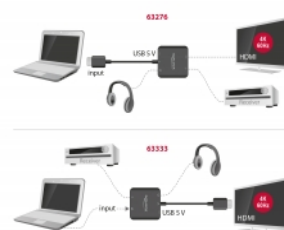

Delock Extractor Audio HDMI 4K 60 Hz compact

Descriere scurta

Acest adaptor de la Delock poate fi folosit pentru extragerea semnalului audio de la o transmisie HDMI. În timp ce semnalul video este afișat pe un televizor sau monitor, semnalul audio poate fi transmis digital (S/PDIF) sau analog (stereo) la alte dispozitive, cum ar fi căștile sau un receptor surround.

Nr. 63276

EAN: 4043619632763

Țara de origine: China

Pachet: Retail Box

Specification

- Conectori:
 - Intrare:
 - 1 x HDMI-A cu 19 pini tată
 - 1 x USB Tip Micro-B mamă (sursă de alimentare de 5 V)
 - Ieșire:
 - 1 x HDMI-A cu 19 pini mamă
 - 1 x 3,5 mm mufă stereo mamă cu 3 pini (audio)
 - 1 x TOSLINK mamă S/PDIF
- High Speed HDMI, 3D și HDCP 1.4 / HDCP 2.2
- Comutarea automată la stereo (2.0) atunci când se utilizează mufa stereo și oprirea automată a ieșirii digitale
- Rezoluție de până la 3840 x 2160 @ 60 Hz
- Lățime de bandă video până la 600 MHz / 6 Gbps, max 18 Gbps.
- Acceptă toate formaturile audio 2.0 și 5.1: LPCM, Dolby Digital, DTS Audio
- Rate de eșantionare acceptate: 16 / 20 / 24 bit, 32 / 44.1 / 48 / 88,2 / 96 kHz (în funcție de sistem și de dispozitivele conectate)
- Audio HDMI redirecționat la ieșire (trecere)
- Consum energetic: max. 2 W

Cerinte de sistem

- Un port HDMI-A mamă disponibil
- Un port USB Tip-A mamă disponibil

Pachetul contine

- Extractor Audio HDMI
- Cablu USB Tip-A la Tip Micro-B, lungime aprox. 30 cm
- Manual de utilizare

Imagini

General

| | |
|----------------|--|
| Specification: | DTS Audio High Speed HDMI Dolby Digital HDCP 1.4 HDCP 2.2 LPCM HDR |
|----------------|--|

Interface

| | |
|---------|---|
| Output: | 1 x 3,5 mm mufă stereo mamă cu 3 pini 1 x HDMI-A mamă 1 x TOSLINK, mamă |
| Input: | 1 x HDMI-A tată 1 x USB 2.0 Tip Micro-B mamă |