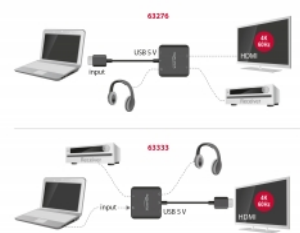

Requisiti di sistema

- Un porta HDMI-A femmina disponibile
- Una porta USB Tipo-A femmina disponibile

Contenuto della confezione

- Audio Extractor HDMI
- Cavo USB Tipo-A a Tipo Micro-B, lunghezza ca. 30 cm
- Manuale utente

Immagini