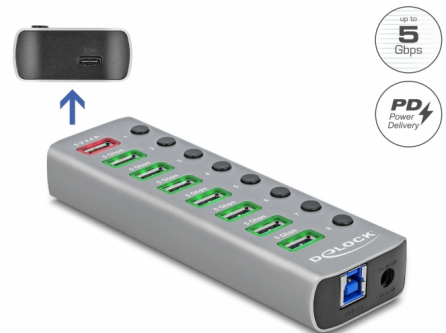

# Delock USB 5 Gbps-hubb med 7 portar + 1 Snabbladdningsport + 1 USB-C™ PD 3.0-port med switch och belysning

## Beskrivning

Massiv USB-hubb från Delock med metallhölje som kan anslutas till en dator via USB Typ-A-gränssnitt. Den utökar datorn med 7 USB Typ-A-ingångar. Anslutna enheter, som t.ex. smartphones, kan laddas eller överföra data med upp till 5 Gbps hastighet.

## Ytterligare snabbladdningsport och USB-C™ PD 3.0-port

Ytterligare en USB Typ-A-port som erbjuder möjlighet att ladda enheter som t.ex. smarttelefoner med upptill 2,4 A.

USB Type-C™ PD-port som erbjuder upp till 12 V och 2,25 A uteffekt så att bärbara datorer också kan laddas.

## LED-belysning och switch

Varje ingång kan sättas på eller stängas av individuellt med hjälp av brytarna. Dessutom har varje USB Typ-A-port en ram som tänds när porten är aktiv.

**Artikelnummer 63264**