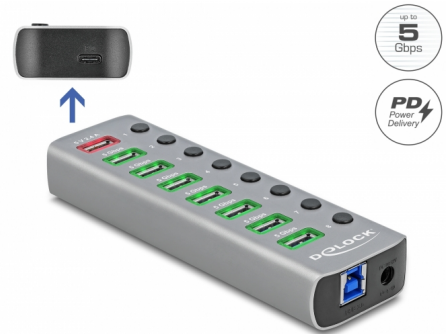

Delock USB 5 Gbps konzentrator s 7 ulaza + 1 ulaz za brzo punjenje + 1 USB-C™ PD 3.0 ulaz sa sklopkom i osvjetljenjem

Opis

Ovaj čvrsti USB konzentrator tvrtke Delock s metalnim kućištem može se spojiti na računalo putem USB Tip-A sučelja. Nadograđuje računalo sa 7 USB Tip-A ulaza. Priključeni uređaji poput pametnih telefona mogu se puniti ili se mogu prenositi podaci brzinom od 5 Gbps.

Dodatni ulaz za brzo punjenje i USB-C™ PD 3.0 ulaz

Drugi USB Tipa-A ulaz nudi mogućnost punjenja uređaja, kao i pametni telefoni do 2,4 A.

USB Type-C™ PD ulaz pruža do 12 V i 2,25 A izlazne snage, pa se mogu puniti i prijenosna računala.

LED osvjetljenje i sklopka

Svaki ulaz može se uključiti ili isključiti zasebno koristeći sklopke. Osim toga, svaki USB Tipa-A ulaz ima okvir koji svijetli čim se aktivira ulaz.

Predmet br. 63264

EAN: 4043619632640

Zemlja podrijetla: China

Pakiranje: Retail Box

Tehnički podaci

- Priključak:
 - 1 x USB 5 Gbps Tipa-B ženski
 - 7 x USB 5 Gbps Tipa-A ženski
 - 1 x USB Tip-A ulaz za punjenje (maks. 5 V / 2,4 A)
 - 1 x USB Type-C™ ženski PD 3.0 (maks. 12 V / 2,25 A)
 - 1 x 12 V DC utičnica
- Skup čipova: Genesys Logic GL3510, GL888F, IP6528AC
- Brzina prijenosa podataka do 5 Gbps
- LED osvjetljenje na USB Tipa-A ulazima
- čvrsto metalno kućište
- Izvor napajanja: vlastito napajanje
- Mjere (DxŠxV): oko 144 x 46 x 21 mm
- Boja: siv