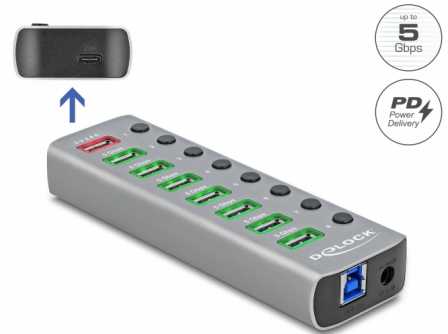

Delock USB 5 Gbps konzentrador s 7 ulaza + 1 ulaz za brzo punjenje + 1 USB-C™ PD 3.0 ulaz sa sklopkom i osvjetljenjem

Opis

Ovaj čvrsti USB konzentrador tvrtke Delock s metalnim kućištem može se spojiti na računalo putem USB Tip-A sučelja. Nadograđuje računalo sa 7 USB Tip-A ulaza. Priključeni uređaji poput pametnih telefona mogu se puniti ili se mogu prenositi podaci brzinom od 5 Gbps.

Dodatni ulaz za brzo punjenje i USB-C™ PD 3.0 ulaz

Drugi USB Tipa-A ulaz nudi mogućnost punjenja uređaja, kao i pametni telefoni do 2,4 A.

USB Type-C™ PD ulaz pruža do 12 V i 2,25 A izlazne snage, pa se mogu puniti i prijenosna računala.

LED osvjetljenje i sklopka

Svaki ulaz može se uključiti ili isključiti zasebno koristeći sklopke. Osim toga, svaki USB Tipa-A ulaz ima okvir koji svijetli čim se aktivira ulaz.

Predmet br. 63264

EAN: 4043619632640

Zemlja podrijetla: China

Pakiranje: Retail Box

Tehnički podaci

- Priključak:
 - 1 x USB 5 Gbps Tipa-B ženski
 - 7 x USB 5 Gbps Tipa-A ženski
 - 1 x USB Tip-A ulaz za punjenje (maks. 5 V / 2,4 A)
 - 1 x USB Type-C™ ženski PD 3.0 (maks. 12 V / 2,25 A)
 - 1 x 12 V DC utičnica
- Skup čipova: Genesys Logic GL3510, GL888F, IP6528AC
- Brzina prijenosa podataka do 5 Gbps
- LED osvjetljenje na USB Tipa-A ulazima
- čvrsto metalno kućište
- Izvor napajanja: vlastito napajanje
- Mjere (DxŠxV): oko 144 x 46 x 21 mm
- Boja: siv