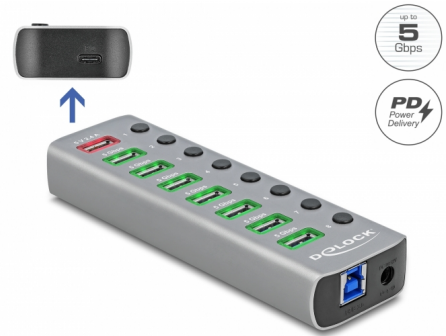

Delock Κόμβος USB 5 Gbps με 7 Θύρες + 1 Θύρα Ταχείας Φόρτισης + 1 Θύρα USB-C™ PD 3.0 με Διακόπτη και Φωτισμό

Περιγραφή

Αυτός ο στερεός κόμβος USB της Delock με μεταλλικό περίβλημα μπορεί να συνδεθεί σε έναν υπολογιστή μέσω της διεπαφής USB Τύπου-A. Διευρύνει τον υπολογιστή κατά 7 θύρες USB Τύπου-A. Οι συνδεδεμένες συσκευές, όπως τα smartphone μπορούν να φορτισθούν ή μπορούν να μεταφερθούν δεδομένα με ταχύτητα 5 Gbps.

????????????? ????? ?????????? ?????????? ??? ????? USB- **Αρ. προϊόντος 63264**
C™ PD 3.0

Μία ακόμα θύρα USB Τύπου-A παρέχει τη δυνατότητα αλλαγής συσκευών, όπως smartphone μέχρι και 2,4 A. Η θύρα USB Type-C™ PD παρέχει έως και 12 V και 2,25 A ενέργεια εξόδου, οπότε τα laptop μπορούν να φορτιστούν.

EAN: 4043619632640
Χώρα προέλευσης: China
Συσκευασία: Retail Box

Φωτισμός LED και διακόπτης

Κάθε θύρα μπορεί να ενεργοποιηθεί ή να απενεργοποιηθεί μεμονωμένα με τη χρήση των διακοπών. Επιπρόσθετα, κάθε θύρα USB Τύπου-A διαθέτει ένα περίβλημα που ανάβει μόλις ενεργοποιείται η θύρα.

Προδιαγραφές

- Συνδετήρας:
  - 1 x USB 5 Gbps Τύπου-B, θηλυκό
  - 7 x USB 5 Gbps Τύπου-A θηλυκό
  - 1 x θύρα φόρτισης USB Τύπου-A (μεγ. 5 V / 2,4 A)
  - 1 x USB Type-C™ θηλυκό PD 3.0 (μεγ. 12 V / 2,25 A)
  - 1 x υποδοχή συνεχούς ρεύματος 12 V
- Chipset: Genesys Logic GL3510, GL888F, IP6528AC
- Ρυθμός μεταφοράς δεδομένων της τάξης των 5 Gbps
- Φωτισμός LED στις θύρες USB Τύπου-A
- Εύρωστο μεταλλικό περίβλημα