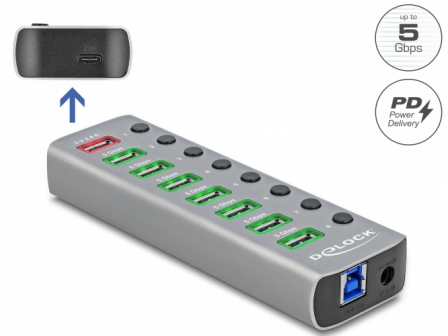

Delock Κόμβος USB 5 Gbps με 7 Θύρες + 1 Θύρα Ταχείας Φόρτισης + 1 Θύρα USB-C™ PD 3.0 με Διακόπτη και Φωτισμό

Περιγραφή

Αυτός ο στερεός κόμβος USB της Delock με μεταλλικό περίβλημα μπορεί να συνδεθεί σε έναν υπολογιστή μέσω της διεπαφής USB Τύπου-A. Διευρύνει τον υπολογιστή κατά 7 θύρες USB Τύπου-A. Οι συνδεδεμένες συσκευές, όπως τα smartphone μπορούν να φορτισθούν ή μπορούν να μεταφερθούν δεδομένα με ταχύτητα 5 Gbps.

????????????? ????? ?????????? ?????????? ??? ????? USB- **Αρ. προϊόντος 63264**
C™ PD 3.0

Μία ακόμα θύρα USB Τύπου-A παρέχει τη δυνατότητα αλλαγής συσκευών, όπως smartphone μέχρι και 2,4 A. Η θύρα USB Type-C™ PD παρέχει έως και 12 V και 2,25 A ενέργεια εξόδου, οπότε τα laptop μπορούν να φορτιστούν.

Προδιαγραφές

- Συνδετήρας:
 - 1 x USB 5 Gbps Τύπου-B, θηλυκό
 - 7 x USB 5 Gbps Τύπου-A θηλυκό
 - 1 x θύρα φόρτισης USB Τύπου-A (μεγ. 5 V / 2,4 A)
 - 1 x USB Type-C™ θηλυκό PD 3.0 (μεγ. 12 V / 2,25 A)
 - 1 x υποδοχή συνεχούς ρεύματος 12 V
- Chipset: Genesys Logic GL3510, GL888F, IP6528AC
- Ρυθμός μεταφοράς δεδομένων της τάξης των 5 Gbps
- Φωτισμός LED στις θύρες USB Τύπου-A
- Εύρωστο μεταλλικό περίβλημα

- Τροφοδοσία ρεύματος: όντας αυτοδύναμο
- Διαστάσεις (ΜκΠχΥ): περ. 144 x 46 x 21 mm
- Χρώμα: γκρί
- Plug & Play

Προδιαγραφή τροφοδοσίας ρεύματος

- Είσοδος: Εναλλασσόμενο ρεύμα 100 ~ 240 V / 50 ~ 60 Hz / 1,3 A
- Έξοδος: 12 V / 3 A
- Γείωση εξωτερικά και εσωτερικά
- Διαστάσεις:
 - εσωτερικά: \varnothing περ. 2,1 mm
 - εξωτερικά: \varnothing περ. 5,5 mm
 - μήκος: περ. 10 mm