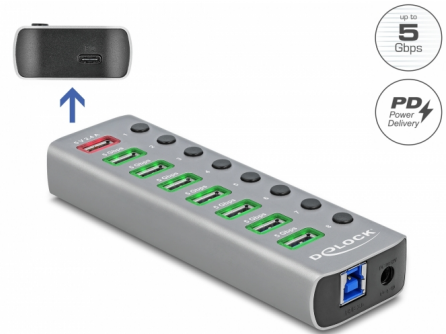

Delock Concentrador USB 5 Gbps con 7 puertos + 1 puerto de carga rápida + 1 puerto USB-C™ PD 3.0 con interruptor e iluminación

Descripción

Este sólido concentrador USB de Delock con carcasa metálica se puede conectar a una computadora a través de la interfaz USB Tipo-A. Expande la computadora por 7 puertos USB Tipo-A. Los dispositivos conectados, como los teléfonos inteligentes, pueden cargarse o los datos pueden transferirse a 5 Gbps.

Puerto de carga rápida adicional y puerto USB-C™ PD 3.0

Otro puerto USB Tipo-A ofrece la posibilidad de cargar dispositivos, como teléfonos inteligentes con hasta 2,4 A.

El puerto USB Type-C™ PD ofrece una potencia de salida de hasta 12 V y 2,25 A, por lo que también pueden cargarse las laptops.

Iluminación LED e interruptor

Cada puerto se puede activar o desactivar individualmente mediante los conmutadores. Además, cada puerto USB Tipo-A tiene un marco que se ilumina en cuanto se activa el puerto.

Número de elemento 63264

EAN: 4043619632640

Pais de origen: China

Paquete: Retail Box

Detalles técnicos

- Conectores:
 - 1 x USB 5 Gbps Tipo-B hembra
 - 7 x USB 5 Gbps Tipo-A hembra
 - 1 x de puerto de carga USB Tipo-A (máximo 5 V / 2,4 A)
 - 1 x USB Type-C™ hembra PD 3.0 (máximo 12 V / 2,25 A)
 - 1 x conector de CC 12 V
- Conjunto de chips: Genesys Logic GL3510, GL888F, IP6528AC
- Velocidades de transferencias de datos de hasta 5 Gbps
- Iluminación LED en los puertos USB Tipo-A
- Carcasa metálica robusta
- Fuente de alimentación: autoalimentación
- Dimensiones (LxANxAL): aprox. 144 x 46 x 21 mm