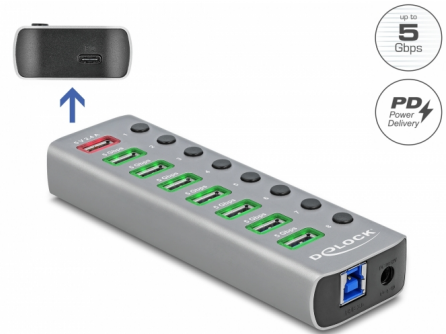

# Delock Concentrador USB 5 Gbps con 7 puertos + 1 puerto de carga rápida + 1 puerto USB-C™ PD 3.0 con interruptor e iluminación

## Descripción

Este sólido concentrador USB de Delock con carcasa metálica se puede conectar a una computadora a través de la interfaz USB Tipo-A. Expande la computadora por 7 puertos USB Tipo-A. Los dispositivos conectados, como los teléfonos inteligentes, pueden cargarse o los datos pueden transferirse a 5 Gbps.

## Puerto de carga rápida adicional y puerto USB-C™ PD 3.0

Otro puerto USB Tipo-A ofrece la posibilidad de cargar dispositivos, como teléfonos inteligentes con hasta 2,4 A.

El puerto USB Type-C™ PD ofrece una potencia de salida de hasta 12 V y 2,25 A, por lo que también pueden cargarse las laptops.

## Iluminación LED e interruptor

Cada puerto se puede activar o desactivar individualmente mediante los conmutadores. Además, cada puerto USB Tipo-A tiene un marco que se ilumina en cuanto se activa el puerto.