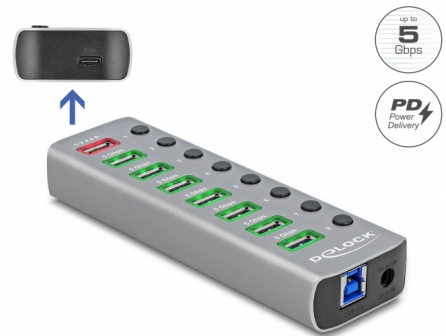

Delock Rozbočovač USB 5 Gbps se 7 porty + 1 rychlonabíjecím portem + 1 portem USB-C™ PD 3.0 s přepínačem a osvětlením

Popis

Tento spolehlivý USB hub od Delocku s kovovým pouzdem může být připojen k počítači přes rozhraní USB Typ-A. Rozšiřuje počítač o 7 portů USB Typ-A. Připojená zařízení jako smartphony mohou být napájena nebo data mohou být přenášena rychlostí 5 Gbps.

Přídavný rychlonabíjecí port a port USB-C™ PD 3.0

Další port USB Typu-A nabízí možnost nabíjet zařízení, jako například inteligentní telefony proudem až 2,4 A.

Port USB Type-C™ PD nabízí parametry výstupního výkonu 12 V při 2,25 A, takže lze nabíjet i laptopy.

LED osvětlení a spínač

Každý port může být zapnut nebo vypnut jednotlivě pomocí vypínačů. Kromě toho má každý port USB Typu-A rámeček, který se ihned po aktivaci portu rozsvítí.

Číslo produktu 63264

EAN: 4043619632640

Země původu: China

Balení: Kartonová krabice

Technické detaily

- Konektor:
 - 1 x USB 5 Gbps Typ-B samice
 - 7 x USB 5 Gbps Typ-A samice
 - 1 x USB Typ-A nabíjecí port (max. 5 V / 2,4 A)
 - 1 x USB Type-C™ samice PD 3.0 (max. 12 V / 2,25 A)
 - 1 x DC 12 V napájecí konektor
- Chipset: Genesys Logic GL3510, GL888F, IP6528AC
- Rychlost přenosu dat až 5 Gbps
- LED osvětlení na portech USB Typu-A
- Robustní kovové pouzdro
- Napájecí zdroj: vlastní napájení
- Rozměry (DxŠxV): cca. 144 x 46 x 21 mm
- Barva: šedá
- Plug & Play