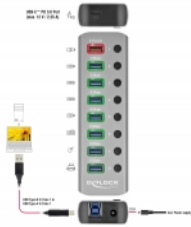

LED osvětlení a spínač

Každý port může být zapnut nebo vypnut jednotlivě pomocí vypínačů. Kromě toho má každý port USB Typu-A rámeček, který se ihned po aktivaci portu rozsvítí.

Číslo produktu 63264

EAN: 4043619632640

Země původu: China

Balení: Kartonová krabice

Technické detaily

- Konektor:
 - 1 x USB 5 Gbps Typ-B samice
 - 7 x USB 5 Gbps Typ-A samice
 - 1 x USB Typ-A nabíjecí port (max. 5 V / 2,4 A)
 - 1 x USB Type-C™ samice PD 3.0 (max. 12 V / 2,25 A)
 - 1 x DC 12 V napájecí konektor
- Chipset: Genesys Logic GL3510, GL888F, IP6528AC
- Rychlost přenosu dat až 5 Gbps
- LED osvětlení na portech USB Typu-A
- Robustní kovové pouzdro
- Napájecí zdroj: vlastní napájení
- Rozměry (DxŠxV): cca. 144 x 46 x 21 mm
- Barva: šedá
- Plug & Play

Příslušenství

General

Funkce :	Plug & Play
Supported operating system:	Chrome OS Linux Kernel 3.18 nebo vyšší Mac OS 10.15.3 or above Windows 10 32-bit Windows 10 64-bit Windows 8.1 32-Bit Windows 8.1 64-Bit
LED indikátor:	8 x