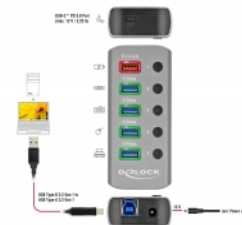

- 1 x cablu USB 3.2 Gen 1 Tip-A tată la USB 3.2 Gen 1 Tip-B tată, lungime aprox. 80 cm
- Sursă de alimentare externă
- Manual de utilizare

Imagini