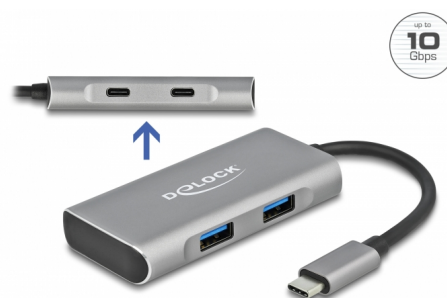

# Delock Vanjski USB 10 Gbps USB Type-C™ koncentrator s 2 x USB Tipa-A i 2 x USB Type-C™

## Opis

Delock USB razdjelnik može se preko USB Type-C™ sučelja spojiti na stolno ili prijenosno računalo. Ima dva USB Tipa-A spojnika i dva USB Type-C™ spojnika. Mogu se spojiti različiti USB uređaji poput priključnih stanica, čitača kartica, vanjskih kućišta itd.

### Mali ali snažan pomoćnik

Zbog svojih malih dimenzija i čvrstog kućišta, ovaj Delock koncentrator posebno je prikladan za putovanja. Lako se može zapakirati u torbu s prijenosnim računalom ili tabletom i koristiti na željeni način.

## Tehnički podaci

- Priključak:
  - 1 x USB 10 Gbps USB Type-C™ muški
  - 2 x USB 10 Gbps Tip-A ženski
  - 2 x USB 10 Gbps USB Type-C™, ženski
- Skup čipova: Realtek RTS5423, RTS5441E
- Brzina prijenosa podataka do 10 Gbps
- Električna snaga po priključku: maks. 7,5 watt (5 V / 1,5 A)
- Plug & Play
- Materijal kućišta: aluminij
- Boja: siv
- Duljina kabela bez konektora: oko 12 cm
- Mjere (DxŠxV): oko 80 x 40 x 13 mm