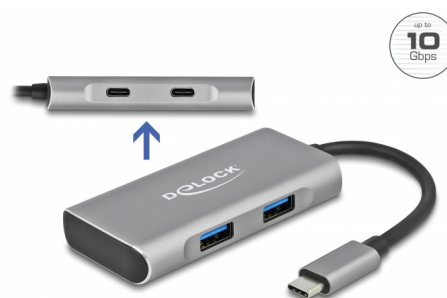

Delock Concentrador USB externo 10 Gbps USB Type-C™ con 2 x USB Tipo-A y 2 x USB Type-C™

Descripción

El concentrador USB de Delock se puede conectar a un equipo de sobremesa o portátil a través de la interfaz USB Type-C™. Tiene dos conectores USB Tipo-A y dos conectores USB Type-C™. Se pueden conectar diferentes dispositivos USB, como estaciones de acoplamiento, lectores de tarjeta, carcasas externas, etc.

Pequeño ayudante robusto

Debido a sus pequeñas dimensiones y su robusta carcasa, este concentrador Delock es especialmente adecuado para viajar. Simplemente se puede empaquetar en la bolsa junto con la computadora portátil o tableta y se puede utilizar según sea necesario.

Número de elemento 63260

EAN: 4043619632602

Pais de origen: China

Paquete: Retail Box

Detalles técnicos

- Conectores:
 - 1 x USB 10 Gbps USB Type-C™ macho
 - 2 x USB 10 Gbps Tipo-A hembra
 - 2 x USB 10 Gbps USB Type-C™ hembra
- Conjunto de chips: Realtek RTS5423, RTS5441E
- Velocidades de transferencias de datos de hasta 10 Gbps
- Alimentación eléctrica por puerto: 7,5 vatios máximo (5 V / 1,5 A)
- Conectar y listo
- Material de la carcasa: aluminio
- Color: gris
- Longitud del cable sin conectores: aprox. 12 cm
- Dimensiones (LxANxAL): aprox. 80 x 40 x 13 mm

Interface

Conector 1:	1 x USB 10 Gbps USB Type-C™ macho
Conector 2 :	2 x USB 10 Gbps Tipo-A hembra
conector 3:	2 x USB 10 Gbps USB Type-C™ hembra

Technical characteristics

Conjunto de chips:	Realtek RTS5423 Realtek RTS5441E
Velocidades de transferencias de datos:	10 Gbps