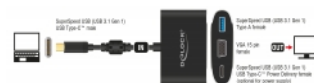

Adapter USB Type-C™ apa > VGA anya (DP Alt mód) + USB A-típusú + USB Type-C™ PD

Leírás

Ez a Delock adapter lehetővé teszi, hogy VGA-monitort csatlakoztasson egy USB-C™ csatolóval és DisplayPort váltakozó mód támogatással rendelkező számítógéphez. Ennek köszönhetően az adapter különböző számítógépekhez, például MacBookhoz, Chromebookhoz stb. csatlakoztatható. Ezenkívül az adapter Thunderbolt™ 3 csatolóval is működik. Továbbá az adapter USB 3.1 A-típusú porttal és USB-C™ porttal rendelkezik. Az USB-C™ portt használható a kimeneti eszköz tápellátására vagy az adatok USB 3.1 Gen 1 sebességű továbbítására. Igény szerint különféle USB-eszközöket, például dokkolóállomásokat, kártyaolvasót, külső házat stb. csatlakoztathat.

Műszaki adatok

- Csatlakozó:
 - 1 x SuperSpeed USB (USB 3.1 Gen 1) USB Type-C™ dugó >
 - 1 x VGA 15 érintkezős hüvely
 - 1 x SuperSpeed USB (USB 3.1 Gen 1) A-típusú hüvely
 - 1 x SuperSpeed USB (USB 3.1 Gen 1) USB Type-C™ tápfeszültség-csatlakozóhüvely (opcionális a tápellátáshoz)
- Lapkakészlet: VIA VL101 + VL813 + ITE IT6516
- DisplayPort 1.1a specifikáció
- Felbontás: max. WUXGA 1920 x 1200 @ 60 Hz (a rendszertől és csatlakoztatott hardvertől függően)
- Analóg videojelek átvitele
- USB-busz energiaforrás
- Plug & Play
- Aranyozott csatlakozó
- 1 x ferritkerecs
- Fémburkolat
- Kábelhosszúság csatlakozó nélkül: kb. 20 cm
- Szín: szürke

A csomag tartalma

- USB-C™ - VGA adapter + USB A-típus

Képek

Tételszám 62992

EAN: 4043619629923

Származási hely: China

Csomag: Retail Box

General	
Funkció:	Plug & Play
Supported operating system:	Mac OS 10.12 vagy újabb Windows 10 32-bit Windows 10 64-bit Windows 7 32-bit Windows 7 64-bit Windows 8.1 32-bit Windows 8.1 64-bit
Interface	
Kimenet:	1 x VGA 15 érintkezős hüvely 1 x USB 3.0 A-típusú hüvely
Bemenet:	1 x USB Type-C™ female (power supply) 1 x USB Type-C™ dugó
Technical characteristics	
Maximum screen resolution:	1920 x 1200 @ 60 Hz
Physical characteristics	
Kábelhosszúság:	20 cm