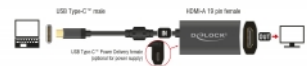

- Plug & Play
- Burkolat anyaga: alumínium
- 1 x ferrittekerccs
- Kábelhosszúság csatlakozó nélkül: kb. 20 cm
- Szín: sötétszürke

Rendszerkövetelmények

- Android 6.0 vagy újabb
- Chrome OS
- iPad Pro (2018)
- Linux Kernel 4.3 vagy újabb
- Mac OS 10.12 vagy újabb
- Windows 7/7-64/8.1/8.1-64/10/10-64/11
- Windows 10 Mobile
- Asztali vagy hordozható számítógép szabad USB Type-C™ porttal és DisplayPort váltakozó móddal vagy
- Asztali vagy hordozható számítógép szabad Thunderbolt™ 3 porttal

---

A csomag tartalma

- USB-C™ – HDMI adapter

Képek