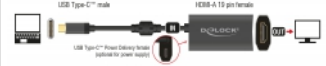

Paketets innehåll

- USB-C™ till HDMI adapter

Artikelnummer 62988

EAN: 4043619629886

Ursprungsland: China

Paket: Retail Box

Bilder

General	
Funktion:	Plug & Play
Specifikationer:	DisplayPort 1.2 High Speed HDMI with Ethernet HDCP 1.4 HDCP 2.2
Supported operating system:	Android 6.0 eller högre Chrome OS Linux Kernel 4.3 eller högre Mac OS 10.12 eller högre Windows 10 32-bit Windows 10 64-bit Windows 10 Mobile Windows 7 32-bit Windows 7 64-bit Windows 8.1 32-bit Windows 8.1 64-bit iPad Pro (2018)
Interface	
Utmatning:	1 x HDMI-A 19-stift, hona
Inmatning:	1 x USB Type-C™ female (power supply) 1 x USB Type-C™, hane
Technical characteristics	
Kringkretsar:	Parade PS176 VIA VL100
Maximum screen resolution:	4096 x 2160 @ 60 Hz
Signal transmission:	video ljud
Physical characteristics	
Ferritkärna:	1 x
Höljets material:	Aluminium
Kabellängd:	20 cm
Kontakt slutförd:	nickelpläterad
Färg:	mörkgrå