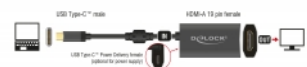

[Delock Monitor Adapter \(Video\)](#)

Nr. 62988

EAN: 4043619629886

Țara de origine: China

Pachet: Retail Box

Detalii tehnice

- Conectori:
 - Intrare:
 - 1 x USB Type-C™ tată
 - 1 x USB Type-C™ mamă Power Delivery (Livrare energie) (opțional pentru sursă de alimentare)
 - Ieșire:
 - 1 x HDMI-A cu 19 pini mamă
- Chipset: VIA VL100 + Parade PS176
- DisplayPort 1.2 și High Speed HDMI with Ethernet (HEC) specificație
- Rezoluție de până la 4096 x 2160 @ 60 Hz (în funcție de sistem și de componentele hardware conectate)
- Transfer al semnalelor audio și video
- Formaturi audio: LPCM cu 8 canale, audio comprimat și format audio HBR cu dimensiunea eșantionului audio până la 24 bit și rata de eșantionare de 192 kHz
- Acceptă afișaje 3D
- Acceptă HDCP 1.4 și 2.2
- Putere încărcare: max. 60 W, 20 V la 3 A
- Magistrală USB alimentată
- Plug & Play

- Material carcasă: aluminiu
- 1 x miez de ferită
- Lungime cablu fără conectori: cca 20 cm
- Culoare: gri întunecat

Cerinte de sistem

- Android 6.0 sau superior
- Chrome OS
- iPad Pro (2018)
- Linux Kernel 4.3 sau superior
- Mac OS 10.12 sau superior
- Windows 7/7-64/8.1/8.1-64/10/10-64/11
- Windows 10 Mobile
- PC sau laptop cu un port USB Type-C™ liber și DisplayPort alternate mode sau
- PC sau laptop cu un port Thunderbolt™ 3 liber

Pachetul contine

- Adaptor USB-C™ la HDMI

Imagini

General

Function:	Plug & Play
Specification:	DisplayPort 1.2 High Speed HDMI with Ethernet HDCP 1.4 HDCP 2.2
Supported operating system:	Android 6.0 sau superior Chrome OS Linux Kernel 4.3 sau superior Mac OS 10.12 sau superior Windows 10 32-bit Windows 10 64-bit Windows 10 Mobile Windows 7 32-Bit Windows 7 64-Bit Windows 8.1 32-Bit Windows 8.1 64-Bit iPad Pro (2018)

Physical characteristics

Ferrite core:	1 x
Material carcasă:	Aluminiu

Cable length:	20 cm
Connector finishing:	nickel-plated
Colour:	gri întunecat