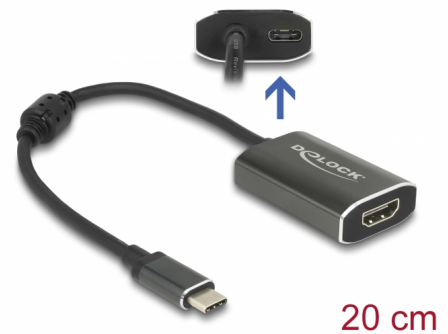

Delock Adaptor tată USB Type-C™ > conector mamă HDMI (DP Alt Mode) 4K la 60 Hz cu funcție PD

Descriere scurta

Acest adaptor Delock este adecvat pentru conectarea unui monitor HDMI la un computer cu interfață USB-C™ și suport pentru mod alternativ DisplayPort. Astfel, adaptorul poate fi conectat la diverse laptopuri, cum ar fi Macbook, Chromebook și modele similare. În plus, adaptorul poate opera și pe o interfață Thunderbolt™ 3. Adaptorul are un port USB Type-C™ Power Delivery (Livrare energie). Acest lucru permite încărcarea laptopului în timp ce adaptorul este în uz.

[Delock Monitor Adapter \(Video\)](#)

Nr. 62988

EAN: 4043619629886

Țara de origine: China

Pachet: Retail Box

Detalii tehnice

- Conectori:
 - Intrare:
 - 1 x USB Type-C™ tată
 - 1 x USB Type-C™ mamă Power Delivery (Livrare energie) (opțional pentru sursă de alimentare)
 - Ieșire:
 - 1 x HDMI-A cu 19 pini mamă
- Chipset: VIA VL100 + Parade PS176
- DisplayPort 1.2 și High Speed HDMI with Ethernet (HEC) specificație
- Rezoluție de până la 4096 x 2160 @ 60 Hz (în funcție de sistem și de componentele hardware conectate)
- Transfer al semnalelor audio și video
- Formaturi audio: LPCM cu 8 canale, audio comprimat și format audio HBR cu dimensiunea eșantionului audio până la 24 bit și rata de eșantionare de 192 kHz
- Acceptă afișaje 3D
- Acceptă HDCP 1.4 și 2.2
- Putere încărcare: max. 60 W, 20 V la 3 A
- Magistrală USB alimentată
- Plug & Play

- Material carcasă: aluminiu
- 1 x miez de ferită
- Lungime cablu fără conectori: cca 20 cm
- Culoare: gri întunecat

Cerinte de sistem

- Android 6.0 sau superior
- Chrome OS
- iPad Pro (2018)
- Linux Kernel 4.3 sau superior
- Mac OS 10.12 sau superior
- Windows 7/7-64/8.1/8.1-64/10/10-64/11
- Windows 10 Mobile
- PC sau laptop cu un port USB Type-C™ liber și DisplayPort alternate mode sau
- PC sau laptop cu un port Thunderbolt™ 3 liber