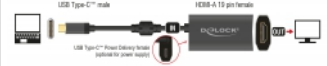

## General

Λειτουργία :	Plug & Play
Προδιαγραφές:	DisplayPort 1.2 High Speed HDMI with Ethernet HDCP 1.4 HDCP 2.2
Supported operating system:	Android 6.0 ή νεότερο Chrome OS Linux Kernel 4.3 ή νεότερο Mac OS 10.12 ή νεότερο Windows 10 32-bit Windows 10 64-bit Windows 10 Mobile Windows 7 32-bit Windows 7 64-bit Windows 8.1 32-bit Windows 8.1 64-bit iPad Pro (2018)