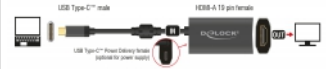

Obsah balení

- USB-C™ na HDMI adapter

Číslo produktu 62988

EAN: 4043619629886

Země původu: China

Balení: Kartonová krabice

Příslušenství

General

Funkce :	Plug & Play
Specifikace:	DisplayPort 1.2 High Speed HDMI with Ethernet HDCP 1.4 HDCP 2.2
Supported operating system:	Android 6.0 nebo vyšší Chrome OS Linux Kernel 4.3 nebo vyšší Mac OS 10.12 nebo vyšší Windows 10 32-bit Windows 10 64-bit Windows 10 Mobile Windows 7 32-bit Windows 7 64-bit Windows 8.1 32-bit Windows 8.1 64-bit iPad Pro (2018)