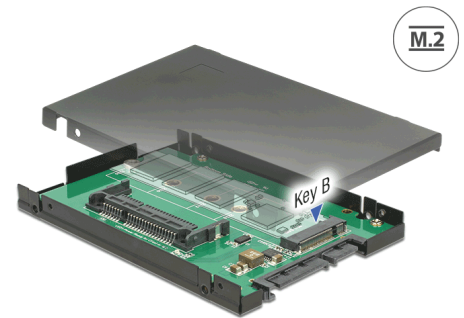

Delock 2.5" Konverter SATA 22 Pin > 1 x M.2 / 1 x CFAST - 9,5 mm Gehäuse

Opis

Ovaj Delock pretvarač omogućuje povezivanje M.2 SSD pogona u formatu 2280, 2260, 2242 i 2230 ili pune veličine ili CFAST memorijske kartice. Pretvarač se može ugraditi u sustav putem SATA sučelja.

Predmet br. 62944

EAN: 4043619629442

Zemlja podrijetla: Taiwan,
Republic of China

Pakiranje: Retail Box

Tehnički podaci

- Priključak:
 - 1 x 22-pinski SATA 6 Gb/s, muški >
 - 1 x 67-polni M.2 kod B utor
 - 1 x CFAST utor
- Podrška CFAST 1.0 i 2.0
- Sučelje: SATA
- Čimbenik oblika: 2.5"
- Podrška M.2 module u formatima 2280, 2260, 2242 i 2230 s B ključem ili B+M ključem koji se temelji na SATA
- Maksimalna visina komponenti na modulu: 1,35 mm podržana primjena dvostrano sastavljenih modula
- Brzina prijenosa podataka do 6 Gb/s
- Maksimalna struja za module: 4 A
- Zaštita od kratkog spoja, zaštita od pregrijavanja
- ESD zaštita do 2 kV
- Može se pokrenuti
- LED indikator
- Mjere (DxŠxV): oko 100 x 70 x 9,5 mm

Slike

General

Čimbenik oblika:	2.5"
Funkcija:	Može se pokrenuti
Supported operating system:	Linux Kernel 3.17 ili noviji Linux Kernel 4.x ili noviji Windows 10 32-bit Windows 10 64-bit Windows 7 32-Bit Windows 7 64-Bit Windows 8.1 32-Bit Windows 8.1 64-Bit
Slot:	SATA
Supported module:	M.2 module u formatima 2280, 2260, 2242 i 2230 s B ključem ili B+M ključem koji se temelji na SATA
Maksimalna visina komponenti na modulu:	Maksimalna visina komponenti na modulu: 1,35 mm podržana primjena dvostrano sastavljenih modula
Protection:	ESD (Electrostatic Discharge) Zaštita od kratkog spoja Zaštita od pregrijavanja

Interface

Priključak 1:	1 x 22-pinski SATA 6 Gb/s, muški
Priključak 2:	1 x 67-polni M.2 kod B utor
priključak 3:	1 x CFAST utor

Physical characteristics

Duljina:	100 mm
Width:	70 mm
Height:	9,5 mm