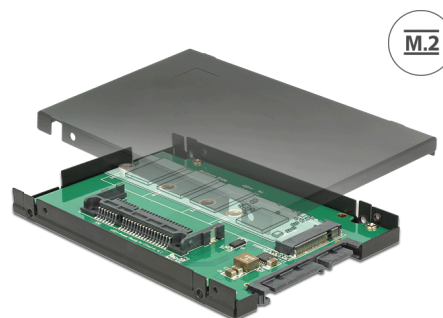

# Delock 2.5" Konverter SATA 22 Pin > 1 x M.2 / 1 x CFAST - 9,5 mm Gehäuse

## Opis

Ovaj Delock pretvarač omogućuje povezivanje M.2 SSD pogona u formatu 2280, 2260, 2242 i 2230 ili pune veličine ili CFAST memorijske kartice. Pretvarač se može ugraditi u sustav putem SATA sučelja.

## Tehnički podaci

- Priključak:
  - 1 x 22-pinski SATA 6 Gb/s, muški >
  - 1 x 67-polni M.2 kod B utor
  - 1 x CFAST utor
- Podrška CFAST 1.0 i 2.0
- Sučelje: SATA
- Čimbenik oblika: 2.5"
- Podrška M.2 module u formatima 2280, 2260, 2242 i 2230 s B ključem ili B+M ključem koji se temelji na SATA
- Maksimalna visina komponenti na modulu: 1,35 mm podržana primjena dvostrano sastavljenih modula
- Brzina prijenosa podataka do 6 Gb/s
- Maksimalna struja za module: 4 A
- Zaštita od kratkog spoja, zaštita od pregrijavanja
- ESD zaštita do 2 kV
- Može se pokrenuti
- LED indikator
- Mjere (DxŠxV): oko 100 x 70 x 9,5 mm

## Physical characteristics

Duljina:	100 mm
Width:	70 mm
Height:	9,5 mm