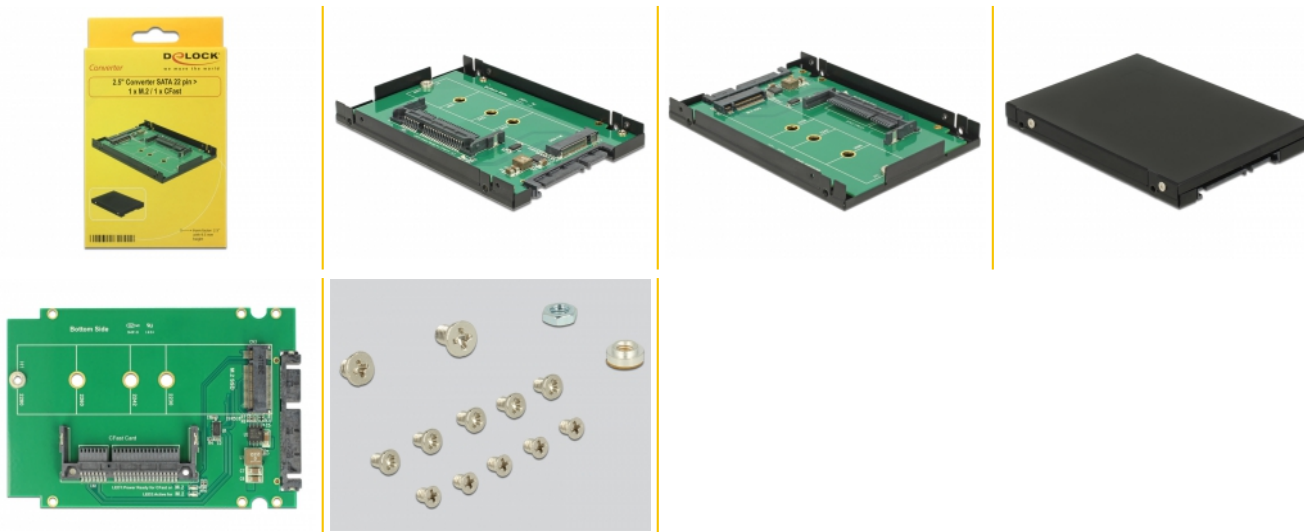

Delock 2.5" Konverter SATA 22 Pin > 1 x M.2 / 1 x CFAST - 9,5 mm Gehäuse

Opis

Ovaj Delock pretvarač omogućuje povezivanje M.2 SSD pogona u formatu 2280, 2260, 2242 i 2230 ili pune veličine ili CFAST memorijske kartice. Pretvarač se može ugraditi u sustav putem SATA sučelja.

Predmet br. 62944

EAN: 4043619629442

Zemlja podrijetla: Taiwan,
Republic of China

Pakiranje: Retail Box

Tehnički podaci

- Priključak:
 - 1 x 22-pinski SATA 6 Gb/s, muški >
 - 1 x 67-polni M.2 kod B utor
 - 1 x CFAST utor
- Podrška CFAST 1.0 i 2.0
- Sučelje: SATA
- Čimbenik oblika: 2.5"
- Podrška M.2 module u formatima 2280, 2260, 2242 i 2230 s B ključem ili B+M ključem koji se temelji na SATA
- Maksimalna visina komponenti na modulu: 1,35 mm podržana primjena dvostrano sastavljenih modula
- Brzina prijenosa podataka do 6 Gb/s
- Maksimalna struja za module: 4 A
- Zaštita od kratkog spoja, zaštita od pregrijavanja
- ESD zaštita do 2 kV
- Može se pokrenuti
- LED indikator
- Mjere (DxŠxV): oko 100 x 70 x 9,5 mm

Slike

General

Čimbenik oblika:	2.5"
Funkcija:	Može se pokrenuti
Supported operating system:	Linux Kernel 3.17 ili noviji Linux Kernel 4.x ili noviji Windows 10 32-bit Windows 10 64-bit Windows 7 32-Bit Windows 7 64-Bit Windows 8.1 32-Bit Windows 8.1 64-Bit
Slot:	SATA
Supported module:	M.2 module u formatima 2280, 2260, 2242 i 2230 s B ključem ili B+M ključem koji se temelji na SATA
Maksimalna visina komponenti na modulu:	Maksimalna visina komponenti na modulu: 1,35 mm podržana primjena dvostrano sastavljenih modula
Protection:	ESD (Electrostatic Discharge) Zaštita od kratkog spoja Zaštita od pregrijavanja

Interface

Priključak 1:	1 x 22-pinski SATA 6 Gb/s, muški
Priključak 2:	1 x 67-polni M.2 kod B utor
priključak 3:	1 x CFAST utor

Physical characteristics

Duljina:	100 mm
Width:	70 mm
Height:	9,5 mm