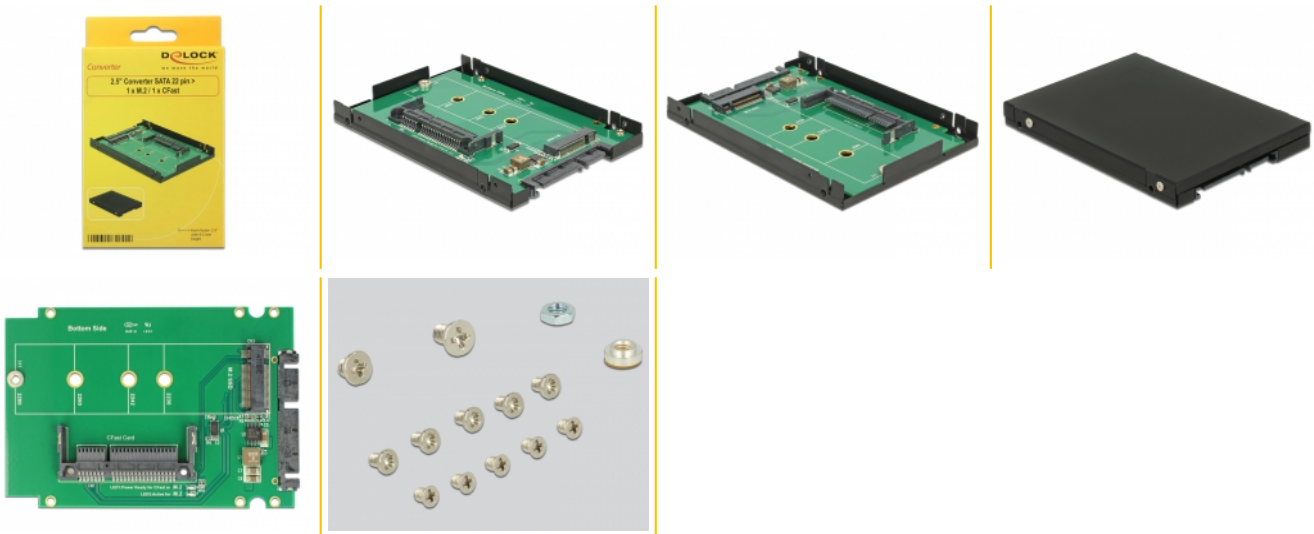

- Διαστάσεις (ΜxΠxΥ): περ. 100 x 70 x 9,5 mm

Απαιτήσεις συστήματος

- Μια ελεύθερη διεπαφή SATA
- Windows 7/7-64/8.1/8.1-64/10/10-64, Linux ex Kernel 3.17.x / Kernel 4.x.x

Περιεχόμενα συσκευασίας

- Μετατροπέας SATA > M.2 / CFast
- Περίβλημα 2.5"
- Υλικό στερέωσης
- Εγχειρίδιο χρήστη

Εικόνες