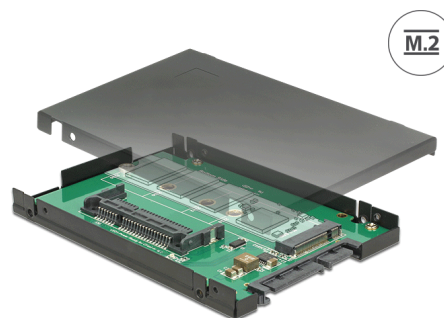

Delock 2.5" Konverter SATA 22 Pin > 1 x M.2 / 1 x CFast - 9,5 mm Gehäuse

Περιγραφή

Αυτός ο μετατροπέας της Delock επιτρέπει τη σύνδεση ενός δίσκου M.2 SSD μορφής 2280, 2260, 2242 και 2230 ή μιας κάρτας μνήμης CFast. Ο μετατροπέας μπορεί να τοποθετηθεί στο σύστημα μέσω μιας διεπαφής SATA.

Αρ. προϊόντος 62944

EAN: 4043619629442

Χώρα προέλευσης:
Taiwan, Republic of
China

Συσκευασία: Retail Box

Χαρακτηριστικά

- Συνδετήρας:
 - 1 x SATA 6 Gb/s 22 ακίδων, αρσενική >
 - 1 x Υποδοχή κλειδιού B M.2 67 ακίδων
 - 1 x υποδοχή CFAST
- Υποστηρίζει κάρτα CFAST 1.0 και 2.0
- Διεπαφή: SATA
- Παράγοντας μορφής: 2.5"
- Υποστηρίζει μονάδες M.2 σε μορφή 2280, 2260, 2242 και 2230 με κλειδί B ή κλειδί B+M με βάση σε SATA
- Μέγιστο ύψος των εξαρτημάτων στη μονάδα: υποστηρίζεται εφαρμογή συναρμολογημένων μονάδων με δύο πλευρές 1,35 mm
- Ρυθμός μεταφοράς δεδομένων της τάξης των 6 Gb/s
- Μέγιστη ισχύς για μονάδες: 4 A
- Προστασία από βραχυκύκλωμα, προστασία απο υπερθέρμανση
- ESD προστασία έως 2 kV
- Δίσκος επανεκκίνησης
- Ενδεικτική LED

- Διαστάσεις (ΜxΠxΥ): περ. 100 x 70 x 9,5 mm

Απαιτήσεις συστήματος

- Μια ελεύθερη διεπαφή SATA
- Windows 7/7-64/8.1/8.1-64/10/10-64, Linux ex Kernel 3.17.x / Kernel 4.x.x

Περιεχόμενα συσκευασίας

- Μετατροπέας SATA > M.2 / CFast
- Περίβλημα 2.5"
- Υλικό στερέωσης
- Εγχειρίδιο χρήστη

Interface

Συνδετήρας 1:	1 x SATA 6 Gb/s 22 ακίδων, αρσενική
Συνδετήρας 2:	1 x Υποδοχή κλειδιού B M.2 67 ακίδων
σύνδεσμος 3:	1 x υποδοχή CFast

Physical characteristics

Μήκος:	100 mm
Width:	70 mm
Height:	9,5 mm