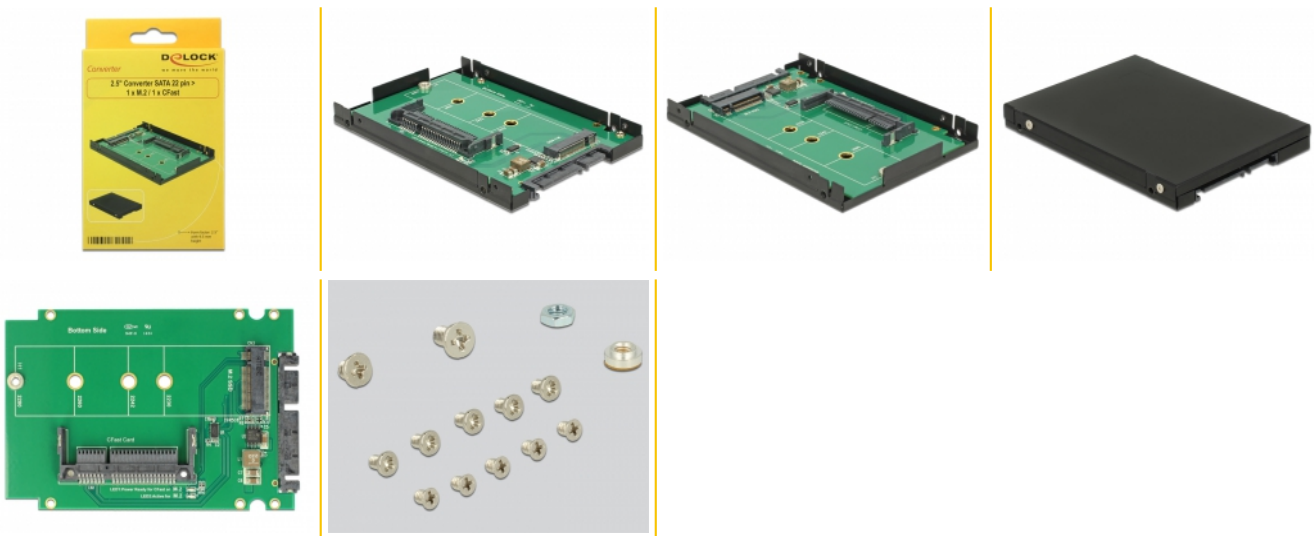

- Διαστάσεις (ΜxΠxΥ): περ. 100 x 70 x 9,5 mm

Απαιτήσεις συστήματος

- Μια ελεύθερη διεπαφή SATA
- Windows 7/7-64/8.1/8.1-64/10/10-64, Linux ex Kernel 3.17.x / Kernel 4.x.x

Περιεχόμενα συσκευασίας

- Μετατροπέας SATA > M.2 / CFast
- Περίβλημα 2.5"
- Υλικό στερέωσης
- Εγχειρίδιο χρήστη

Εικόνες