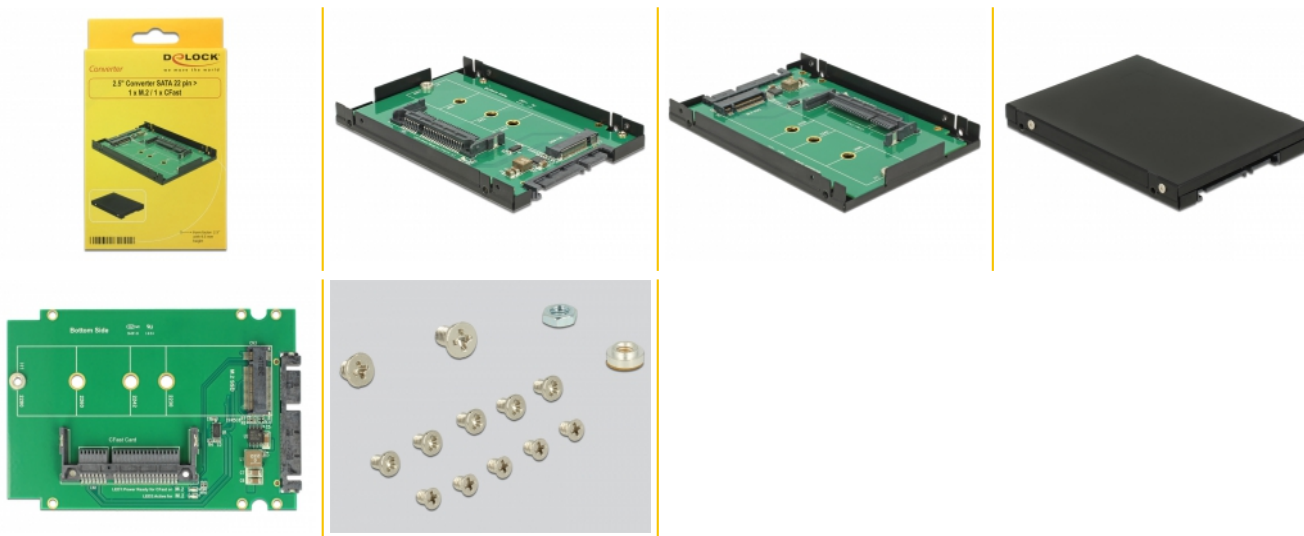

Delock 2.5" Konverter SATA 22 Pin > 1 x M.2 / 1 x CFast - 9,5 mm Gehäuse

Περιγραφή

Αυτός ο μετατροπέας της Delock επιτρέπει τη σύνδεση ενός δίσκου M.2 SSD μορφής 2280, 2260, 2242 και 2230 ή μιας κάρτας μνήμης CFast. Ο μετατροπέας μπορεί να τοποθετηθεί στο σύστημα μέσω μιας διεπαφής SATA.

Αρ. προϊόντος 62944

EAN: 4043619629442

Χώρα προέλευσης:
Taiwan, Republic of
China

Συσκευασία: Retail Box

Προδιαγραφές

- Συνδετήρας:
 - 1 x SATA 6 Gb/s 22 ακίδων, αρσενική >
 - 1 x Υποδοχή κλειδιού B M.2 67 ακίδων
 - 1 x υποδοχή CFAST
- Υποστηρίζει κάρτα CFAST 1.0 και 2.0
- Διεπαφή: SATA
- Παράγοντας μορφής: 2.5"
- Υποστηρίζει μονάδες M.2 σε μορφή 2280, 2260, 2242 και 2230 με κλειδί B ή κλειδί B+M με βάση σε SATA
- Μέγιστο ύψος των εξαρτημάτων στη μονάδα: υποστηρίζεται εφαρμογή συναρμολογημένων μονάδων με δύο πλευρές 1,35 mm
- Ρυθμός μεταφοράς δεδομένων της τάξης των 6 Gb/s
- Μέγιστη ισχύς για μονάδες: 4 A
- Προστασία από βραχυκύκλωμα, προστασία απο υπερθέρμανση
- ESD προστασία έως 2 kV
- Δίσκος επανεκκίνησης
- Ενδεικτική LED

Εικόνες

General

Παράγοντας μορφής:	2.5"
Λειτουργία :	Δίσκος επανεκκίνησης
Supported operating system:	Linux Kernel 3.17 ή νεότερο Linux Kernel 4.x ή νεότερο Windows 10 32-bit Windows 10 64-bit Windows 7 32-Bit Windows 7 64-Bit Windows 8.1 32-Bit Windows 8.1 64-Bit
Slot:	SATA
Supported module:	μονάδες M.2 σε μορφή 2280, 2260, 2242 και 2230 με κλειδί B ή κλειδί B+M με βάση σε SATA
Μέγιστο ύψος των εξαρτημάτων στη μονάδα:	Μέγιστο ύψος των εξαρτημάτων στη μονάδα: υποστηρίζεται εφαρμογή συναρμολογημένων μονάδων με δύο πλευρές 1,35 mm
Protection:	ESD (Electrostatic Discharge) Προστασία βραχυκλώματος Προστασία υπερθέρμανσης

Interface

Συνδετήρας 1:	1 x SATA 6 Gb/s 22 ακίδων, αρσενική
Συνδετήρας 2:	1 x Υποδοχή κλειδιού B M.2 67 ακίδων
σύνδεσμος 3:	1 x υποδοχή CFast

Physical characteristics

Μήκος:	100 mm
Width:	70 mm
Height:	9,5 mm