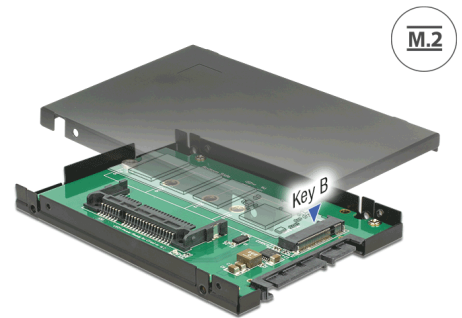

Delock 2.5" Konverter SATA 22 Pin > 1 x M.2 / 1 x CFast - 9,5 mm Gehäuse

Περιγραφή

Αυτός ο μετατροπέας της Delock επιτρέπει τη σύνδεση ενός δίσκου M.2 SSD μορφής 2280, 2260, 2242 και 2230 ή μιας κάρτας μνήμης CFast. Ο μετατροπέας μπορεί να τοποθετηθεί στο σύστημα μέσω μιας διεπαφής SATA.

Αρ. προϊόντος 62944

EAN: 4043619629442

Χώρα προέλευσης:
Taiwan, Republic of
China

Συσκευασία: Retail Box

Προδιαγραφές

- Συνδετήρας:
 - 1 x SATA 6 Gb/s 22 ακίδων, αρσενική >
 - 1 x Υποδοχή κλειδιού B M.2 67 ακίδων
 - 1 x υποδοχή CFAST
- Υποστηρίζει κάρτα CFAST 1.0 και 2.0
- Διεπαφή: SATA
- Παράγοντας μορφής: 2.5"
- Υποστηρίζει μονάδες M.2 σε μορφή 2280, 2260, 2242 και 2230 με κλειδί B ή κλειδί B+M με βάση σε SATA
- Μέγιστο ύψος των εξαρτημάτων στη μονάδα: υποστηρίζεται εφαρμογή συναρμολογημένων μονάδων με δύο πλευρές 1,35 mm
- Ρυθμός μεταφοράς δεδομένων της τάξης των 6 Gb/s
- Μέγιστη ισχύς για μονάδες: 4 A
- Προστασία από βραχυκύκλωμα, προστασία απο υπερθέρμανση
- ESD προστασία έως 2 kV
- Δίσκος επανεκκίνησης
- Ενδεικτική LED

- Διαστάσεις (ΜxΠxΥ): περ. 100 x 70 x 9,5 mm

Απαιτήσεις συστήματος

- Μια ελεύθερη διεπαφή SATA
- Windows 7/7-64/8.1/8.1-64/10/10-64, Linux ex Kernel 3.17.x / Kernel 4.x.x

Περιεχόμενα συσκευασίας

- Μετατροπέας SATA > M.2 / CFast
- Περίβλημα 2.5"
- Υλικό στερέωσης
- Εγχειρίδιο χρήστη

Interface

Συνδετήρας 1:	1 x SATA 6 Gb/s 22 ακίδων, αρσενική
Συνδετήρας 2:	1 x Υποδοχή κλειδιού B M.2 67 ακίδων
σύνδεσμος 3:	1 x υποδοχή CFast

Physical characteristics

Μήκος:	100 mm
Width:	70 mm
Height:	9,5 mm