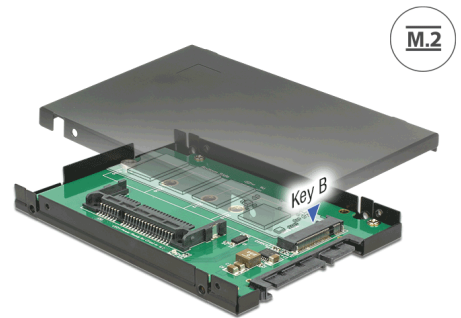

Delock 2.5" Konverter SATA 22 Pin > 1 x M.2 / 1 x CFast - 9,5 mm Gehäuse

Περιγραφή

Αυτός ο μετατροπέας της Delock επιτρέπει τη σύνδεση ενός δίσκου M.2 SSD μορφής 2280, 2260, 2242 και 2230 ή μιας κάρτας μνήμης CFast. Ο μετατροπέας μπορεί να τοποθετηθεί στο σύστημα μέσω μιας διεπαφής SATA.

Αρ. προϊόντος 62944

EAN: 4043619629442

Χώρα προέλευσης:
Taiwan, Republic of
China

Συσκευασία: Retail Box

Προδιαγραφές

- Συνδετήρας:
 - 1 x SATA 6 Gb/s 22 ακίδων, αρσενική >
 - 1 x Υποδοχή κλειδιού B M.2 67 ακίδων
 - 1 x υποδοχή CFAST
- Υποστηρίζει κάρτα CFAST 1.0 και 2.0
- Διεπαφή: SATA
- Παράγοντας μορφής: 2.5"
- Υποστηρίζει μονάδες M.2 σε μορφή 2280, 2260, 2242 και 2230 με κλειδί B ή κλειδί B+M με βάση σε SATA
- Μέγιστο ύψος των εξαρτημάτων στη μονάδα: υποστηρίζεται εφαρμογή συναρμολογημένων μονάδων με δύο πλευρές 1,35 mm
- Ρυθμός μεταφοράς δεδομένων της τάξης των 6 Gb/s
- Μέγιστη ισχύς για μονάδες: 4 A
- Προστασία από βραχυκύκλωμα, προστασία απο υπερθέρμανση
- ESD προστασία έως 2 kV
- Δίσκος επανεκκίνησης
- Ενδεικτική LED

- Διαστάσεις (ΜxΠxΥ): περ. 100 x 70 x 9,5 mm

Απαιτήσεις συστήματος

- Μια ελεύθερη διεπαφή SATA
- Windows 7/7-64/8.1/8.1-64/10/10-64, Linux ex Kernel 3.17.x / Kernel 4.x.x

Περιεχόμενα συσκευασίας

- Μετατροπέας SATA > M.2 / CFast
- Περίβλημα 2.5"
- Υλικό στερέωσης
- Εγχειρίδιο χρήστη

Interface

Συνδετήρας 1:	1 x SATA 6 Gb/s 22 ακίδων, αρσενική
Συνδετήρας 2:	1 x Υποδοχή κλειδιού B M.2 67 ακίδων
σύνδεσμος 3:	1 x υποδοχή CFast

Physical characteristics

Μήκος:	100 mm
Width:	70 mm
Height:	9,5 mm