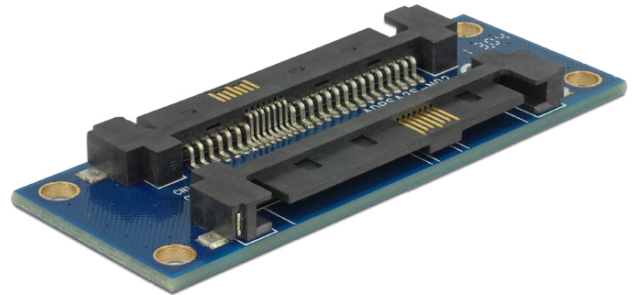

Delock Adapter SAS SFF-8482, męskie > SAS SFF-8482, męskie

Opis

Ten adapter firmy Delock z dwoma wtykami męskimi SAS SFF-8482 jest przydatny jako przedłużenie przewodu oraz akcesorium do testowania.

Specyfikacja

- Złącze:
 - 1 x SAS SFF-8482 męskie >
 - 1 x SAS SFF-8482 męskie
- Wymiary (DxSxW): ok. 64,94 x 24,1 x 5,6 mm

Wymagania systemowe

- Wolne złącze żeńskie SAS SFF-8482

Zawartość opakowania

- Adapter

Numer artykułu 62908

EAN: 4043619629084

Kraj pochodzenia: China

Opakowanie: • Torba na zamek błyskawiczny

Interface	
Złącze 1:	1 x SAS SFF-8482 męski
Złącze 2:	1 x SAS SFF-8482 męskie
Physical characteristics	
Długość:	64.94 mm
Width:	24,1 mm
Height:	5.6 mm