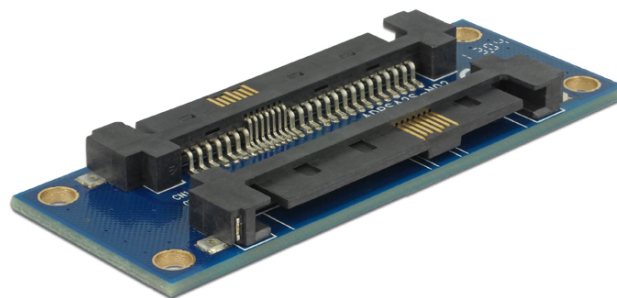

Delock Προσαρμογέας SAS SFF-8482 αρσενικό > SAS SFF-8482 αρσενικό

Περιγραφή

Αυτός ο προσαρμογέας από τη Delock με δύο αρσενικά βύσματα SAS SFF-8482 είναι κατάλληλος για χρήση ως επέκταση καλωδίου και εξάρτημα δοκιμής.

Χαρακτηριστικά

- Συνδετήρας:
 - 1 x SAS SFF-8482 αρσενικό >
 - 1 x SAS SFF-8482 αρσενικό
- Διαστάσεις (ΜxΠxΥ): περ. 64,94 x 24,1 x 5,6 mm

Απαιτήσεις συστήματος

- Ελεύθερη θηλυκή θύρα SAS SFF-8482

Περιεχόμενα συσκευασίας

- Προσαρμογέας

Αρ. προϊόντος 62908

EAN: 4043619629084

Χώρα προέλευσης: China

Συσκευασία: • Τσαντάκι με φερμουάρ

Interface	
Συνδετήρας 1:	1 x SAS SFF-8482 αρσενική
Συνδετήρας 2:	1 x SAS SFF-8482 αρσενικό
Physical characteristics	
Μήκος:	64.94 mm
Width:	24,1 mm
Height:	5.6 mm