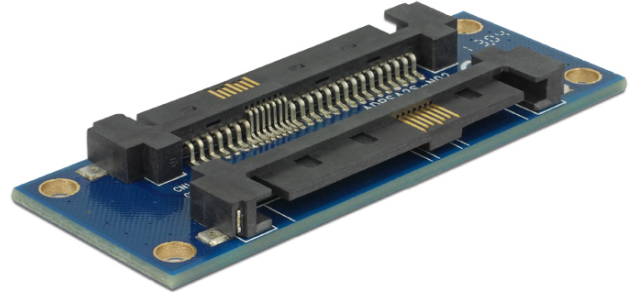

Delock Adaptér SAS SFF-8482 samec > SAS SFF-8482 samec

Popis

Tento adaptér od Delocku se dvěma konektory SAS SFF-8482 samcem je vhodný jako prodlužovací kabel a testovací příslušenství.

Specifikace

- Konektor:
1 x SAS SFF-8482 samec >
1 x SAS SFF-8482 samec
- Rozměry (DxŠxV): cca. 64,94 x 24,1 x 5,6 mm

Systémové požadavky

- Volný port SAS SFF-8482 samice

Obsah balení

- Adaptér

Číslo produktu 62908

EAN: 4043619629084

Země původu: China

Balení: • Plastová taška se zipem

Interface	
Konektor 1:	1 x SAS SFF-8482 samec
Konektor 2:	1 x SAS SFF-8482 samec
Physical characteristics	
Délka:	64.94 mm
Width:	24,1 mm
Height:	5.6 mm