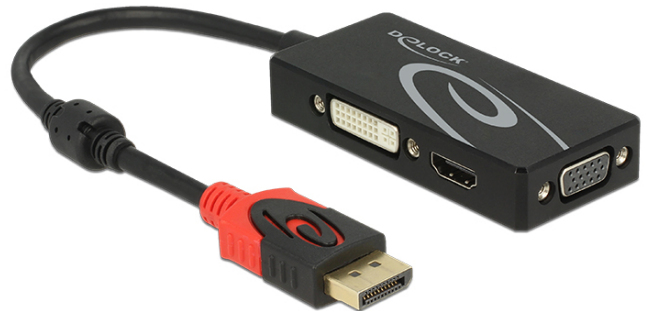

Delock Προσαρμογέας αρσενικού DisplayPort 1.2 > θηλυκό VGA / HDMI / DVI 4K Παθητικός μαύρο

Περιγραφή

Με αυτό τον προσαρμογέα DisplayPort από τη Delock, το σύστημα μπορεί να επεκταθεί μέσω μιας διασύνδεσης VGA, HDMI ή DVI και μπορούν να συνδεθούν διάφορες συσκευές, όπως τηλεόραση, συσκευή εκπομπής δέσμης φωτός (beamer), οθόνη κλπ. Μόνο μία οθόνη μπορεί να χρησιμοποιηθεί στον προσαρμογέα.

Προδιαγραφές

- Συνδετήρας:
 - 1 x DisplayPort 20 ακίδων, θηλυκή >
 - 1 x θηλυκό VGA 15 ακίδων
 - 1 x HDMI-A 19 ακίδων, θηλυκό
 - 1 x DVI-D Επαυξημένη διαθεσιμότητα διασύνδεσης 24+1, θηλυκό
- Chipset: 2 x Parade PS8339 (HDMI + DVI), 1 x Analogix ANX9833 (VGA)
- Προδιαγραφή DisplayPort 1.2 και High Speed HDMI with Ethernet (HEC)
- Θύρα DVI-D (Single Link) 24+1 με παξιμάδια βίδας (μη ενσύρματο VGA)
- Παθητικός αντάπτορας (level shifter) κατάλληλος μόνο για κάρτες γραφικών με έξοδο DP++
- Διαθέσιμη μόνο 1 οθόνη στον προσαρμογέα
- Το ηχητικό σήμα μεταδίδεται μόνο μέσω HDMI
- **Προδιαγραφές HDMI / DVI:**
 - Ανάλυση έως και 3840 x 2160 @ 30 Hz (ανάλογα με το σύστημα και το συνδεδεμένο υλικό)
 - Υποστηρίζει οθόνες 3D (1080p @ 60 Hz)
- **Προδιαγραφές VGA:**
 - Ανάλυση έως και WUXGA 1920 x 1200 @ 60 Hz (ανάλογα με το σύστημα και το συνδεδεμένο υλικό)
 - 1 x πηνίο φερρίτη
 - Μήκος καλωδίου χωρίς το σύνδεσμο: περ. 20 cm
 - Χρώμα: μαύρο
 - Ανεξαρτήτως λειτουργικού συστήματος, δεν χρειάζεται εγκατάσταση μονάδας

Απαιτήσεις συστήματος

- Μία ελεύθερη θηλυκή θύρα DisplayPort DP++

Περιεχόμενα συσκευασίας

- Προσαρμογέας DisplayPort σε VGA / HDMI / DVI

Αρ. προϊόντος 62902

EAN: 4043619629022

Χώρα προέλευσης: China

Συσκευασία: Retail Box