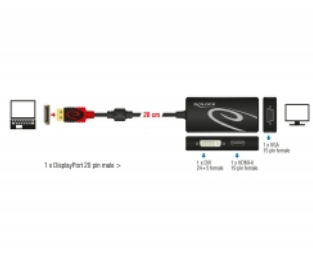

- 1 x feritové jádro
- Délka kabelu bez konektorů: cca. 20 cm
- Barva: černá
- Nezávislé na operačním systému, nevyžaduje instalaci žádných ovladačů

Systemové požadavky

- Volný port DisplayPort DP++ samice

Obsah balení

- Adaptér DisplayPort > VGA / HDMI / DVI

Příslušenství