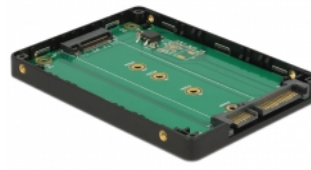

Delock 2.5" Konverterare SATA 22-stifts > M.2 med hölje

Beskrivning

Denna konverterare från Delock möjliggör en anslutning av en M.2 SSD i formatet 2280, 2260, 2242 och 2230. Den kan användas istället för en 2.5" HDD. Konverteraren monteras internt i ditt system via ett SATA 22-stifts gränssnitt.

Specifikationer

- Anslutning:
1 x SATA 6 Gb/s 22-stifts hane >
1 x 67-stifts M.2 B-nyckel uttag
- Gränssnitt: SATA
- Formfaktor: 2.5"
- Stödjer M.2-moduler i 2280-, 2260-, 2242- och 2230-format med B-nyckel eller B+M-nyckel baserat på SATA
- Maximal höjd för komponenterna i modulen: 1,25 mm tillämpning av dubbelsidiga monterade moduler som stöds
- Dataöverföringshastighet upp till 6 Gb/s
- Bootbar
- Driftstemperatur: 0 °C ~ 70 °C
- Förvaringstemperatur: -40 °C ~ 85 °C
- Mått (LxBxH): ca. 100 x 70 x 8 mm

Systemkrav

- Windows 7/7-64/8.1/8.1-64/10/10-64, Linux Kernel 3.16.0
- Ett fritt 22-stifts SATA-gränssnitt

Paketets innehåll

- Konverterare
- 1 x fästskruv
- Skruvmejsel
- Bruksanvisning

Artikelnummer 62792

EAN: 4043619627929

Ursprungsland: Taiwan, Republic of China

Paket: Retail Box

Bilder

General	
Formfaktor:	2.5"
Funktion:	Bootbar
Supported operating system:	Linux Kernel 3.16 eller högre Windows 10 32-bit Windows 10 64-bit Windows 7 32-bit Windows 7 64-bit Windows 8.1 32-bit Windows 8.1 64-bit
Slot:	SATA
Supported module:	M.2-moduler i 2280-, 2260-, 2242- och 2230-format med B-nyckel eller B+M-nyckel baserat på SATA
Maximal höjd för komponenterna i modulen:	1.25 mm application of double-sided assembled modules supported
Interface	
Kontakt 1:	1 x SATA 6 Gb/s 22-stifts hane
Kontakt 2:	1 x 67-stifts M.2 B-nyckel uttag
Technical characteristics	
Dataöverföringshastighet:	6 Gb/s
Physical characteristics	
Längd:	100 mm
Width:	70 mm
Height:	8 mm
Färg:	svart silver