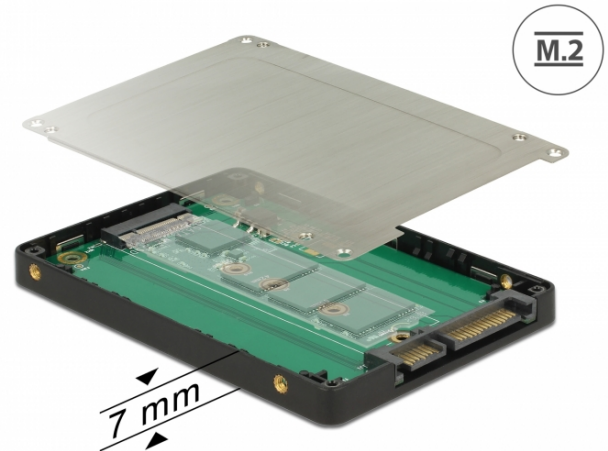

Delock 2.5" Konverterare SATA 22-stifts > M.2 med hölje

Beskrivning

Denna konverterare från Delock möjliggör en anslutning av en M.2 SSD i formatet 2280, 2260, 2242 och 2230. Den kan användas istället för en 2.5" HDD. Konverteraren monteras internt i ditt system via ett SATA 22-stifts gränssnitt.

Specifikationer

- Anslutning:
1 x SATA 6 Gb/s 22-stifts hane >
1 x 67-stifts M.2 B-nyckel uttag
- Gränssnitt: SATA
- Formfaktor: 2.5"
- Stödjer M.2-moduler i 2280-, 2260-, 2242- och 2230-format med B-nyckel eller B+M-nyckel baserat på SATA
- Maximal höjd för komponenterna i modulen: 1,25 mm tillämpning av dubbelsidiga monterade moduler som stöds
- Dataöverföringshastighet upp till 6 Gb/s
- Bootbar
- Driftstemperatur: 0 °C ~ 70 °C
- Förvaringstemperatur: -40 °C ~ 85 °C
- Mått (LxBxH): ca. 100 x 70 x 8 mm

Systemkrav

- Windows 7/7-64/8.1/8.1-64/10/10-64, Linux Kernel 3.16.0
- Ett fritt 22-stifts SATA-gränssnitt

Paketets innehåll

- Konverterare
- 1 x fästskruv
- Skruvmejsel
- Bruksanvisning

Artikelnummer 62792

EAN: 4043619627929

Ursprungsland: Taiwan, Republic of China

Paket: Retail Box

Bilder

General	
Formfaktor:	2.5"
Funktion:	Bootbar
Supported operating system:	Linux Kernel 3.16 eller högre Windows 10 32-bit Windows 10 64-bit Windows 7 32-bit Windows 7 64-bit Windows 8.1 32-bit Windows 8.1 64-bit
Slot:	SATA
Supported module:	M.2-moduler i 2280-, 2260-, 2242- och 2230-format med B-nyckel eller B+M-nyckel baserat på SATA
Maximal höjd för komponenterna i modulen:	1.25 mm application of double-sided assembled modules supported
Interface	
Kontakt 1:	1 x SATA 6 Gb/s 22-stifts hane
Kontakt 2:	1 x 67-stifts M.2 B-nyckel uttag
Technical characteristics	
Dataöverföringshastighet:	6 Gb/s
Physical characteristics	
Längd:	100 mm
Width:	70 mm
Height:	8 mm
Färg:	svart silver