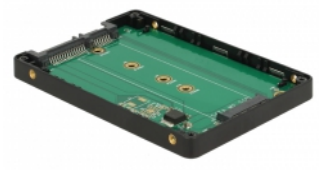

Delock 2.5" Konverterare SATA 22-stifts > M.2 med hölje

Beskrivning

Denna konverterare från Delock möjliggör en anslutning av en M.2 SSD i formatet 2280, 2260, 2242 och 2230. Den kan användas istället för en 2.5" HDD. Konverteraren monteras internt i ditt system via ett SATA 22-stifts gränssnitt.

Specifikationer

- Anslutning:
1 x SATA 6 Gb/s 22-stifts hane >
1 x 67-stifts M.2 B-nyckel uttag
- Gränssnitt: SATA
- Formfaktor: 2.5"
- Stödjer M.2-moduler i 2280-, 2260-, 2242- och 2230-format med B-nyckel eller B+M-nyckel baserat på SATA
- Maximal höjd för komponenterna i modulen: 1,25 mm tillämpning av dubbelsidiga monterade moduler som stöds
- Dataöverföringshastighet upp till 6 Gb/s
- Bootbar
- Driftstemperatur: 0 °C ~ 70 °C
- Förvaringstemperatur: -40 °C ~ 85 °C
- Mått (LxBxH): ca. 100 x 70 x 8 mm

Systemkrav

- Windows 7/7-64/8.1/8.1-64/10/10-64, Linux Kernel 3.16.0
- Ett fritt 22-stifts SATA-gränssnitt

Paketets innehåll

- Konverterare
- 1 x fästskruv
- Skruvmejsel
- Bruksanvisning

Artikelnummer 62792

EAN: 4043619627929

Ursprungsland: Taiwan, Republic of China

Paket: Retail Box

Bilder

General	
Formfaktor:	2.5"
Funktion:	Bootbar
Supported operating system:	Linux Kernel 3.16 eller högre Windows 10 32-bit Windows 10 64-bit Windows 7 32-bit Windows 7 64-bit Windows 8.1 32-bit Windows 8.1 64-bit
Slot:	SATA
Supported module:	M.2-moduler i 2280-, 2260-, 2242- och 2230-format med B-nyckel eller B+M-nyckel baserat på SATA
Maximal höjd för komponenterna i modulen:	1.25 mm application of double-sided assembled modules supported
Interface	
Kontakt 1:	1 x SATA 6 Gb/s 22-stifts hane
Kontakt 2:	1 x 67-stifts M.2 B-nyckel uttag
Technical characteristics	
Dataöverföringshastighet:	6 Gb/s
Physical characteristics	
Längd:	100 mm
Width:	70 mm
Height:	8 mm
Färg:	svart silver