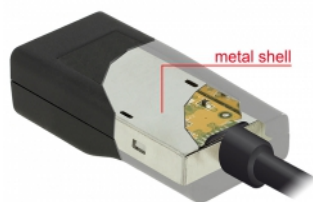

- iPad Pro (2018)
- Mac OS 10.11 ou version ultérieure
- Windows 7/7-64/8.1/8.1-64/10/10-64
- Windows 10 Mobile
- PC ou ordinateur portable avec un port USB Type-C™ libre et le mode DisplayPort Alternate ou
- PC ou ordinateur portable avec un port Thunderbolt™ 3 libre

---

Contenu de l'emballage

- Adaptateur USB-C™ à DisplayPort

Image