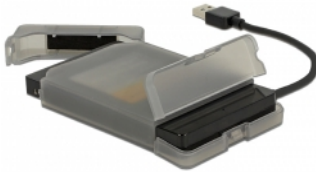

## Beskrivning

Denna konverterare från Delock kan anslutas via USB Typ-A-gränssnitt till en stationär eller bärbar dator. Därför kan en 2.5" SATA HDD eller SSD med ett 22 stifts gränssnitt användas.

## Artikelnummer 62742

EAN: 4043619627424

Ursprungsland: China

Paket: Retail Box

Bilder

Anwendungsbild

Anwendungsbild

Anwendungsbild