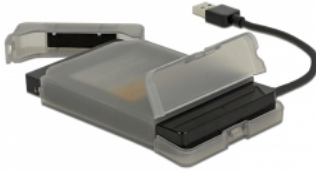

# Delock Convertidor USB 3.0 Tipo-A macho > SATA 6 Gb/s de 22 contactos con tapa de protección de 2.5"

## Descripción

Este convertidor de Delock se puede conectar a un equipo de sobremesa o portátil a través de la interfaz USB Tipo-A. Por tanto, se puede utilizar una unidad de disco duro o de estado sólido de 2.5" con una interfaz SATA de 22 contactos.

## Especificación técnica

- Conector:  
1 x USB 3.0 Tipo-A macho >  
1 x SATA 6 Gb/s de 22 contactos hembra
- Conjunto de chips: JMS578
- Adecuado para unidades de estado sólido o unidades de disco duro SATA de 2.5":  
Soporte 3,3 V / 5 V HDD / SSD  
Altura de la unidad de disco duro de hasta 9,5 mm  
Unidad de estado sólido o unidad de disco duro de hasta 4 TB
- Admite SATA 1,5 Gb/s, SATA 3 Gb/s y SATA 6 Gb/s
- Velocidades de transferencias de datos:  
USB 3.0 de hasta 5 Gb/s  
SATA de hasta 6 Gb/s
- Indicador LED
- Alimentación a través del bus USB
- Color:  
cable: negro  
tapa de protección: gris
- Longitud del cable sin conector: aprox. 15 cm
- Dimensiones de la tapa de protección (LxAxNxAxAL): aprox. 129 x 75 x 16 mm

## Número de elemento 62742

EAN: 4043619627424

Pais de origen: China

Paquete: Retail Box

Image

Anwendungsbild

Anwendungsbild

Anwendungsbild