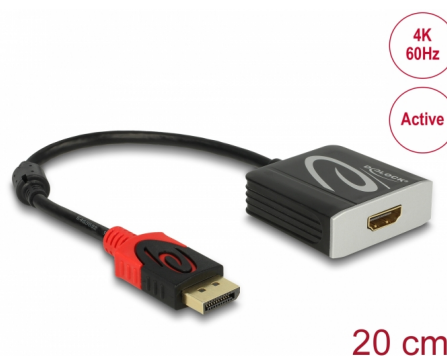

Delock Adattatore DisplayPort 1.2 maschio > HDMI femmina 4K 60 Hz attivo

Descrizione

Questo adattatore Delock consente di collegare un monitor HDMI al proprio sistema tramite un'interfaccia DisplayPort libera. L'adattatore supporta una risoluzione fino a 4K Ultra HD a 60 Hz ed è compatibile con le configurazioni precedenti Full HD 1080p. L'adattatore offre una conversione attiva, quindi è adatto anche alle schede grafiche che non sono in grado di emettere segnali DP++.

20 cm

Articolo n. 62734

EAN: 4043619627349

Paese di origine: China

Pacchetto: Retail Box

Dettagli tecnici

- Connettori:
 - 1 x DisplayPort a 20 pin maschio >
 - 1 x HDMI-A a 19 pin femmina
- Chipset: Parade PS176
- DisplayPort 1.2 e High Speed HDMI with Ethernet (HEC) specifica
- Convertitore attivo, per le schede grafiche con uscita DP e DP++
- Risoluzione fino a 4096 x 2160 @ 60 Hz (a seconda del sistema e dell'hardware collegato)
- Trasferimento di segnali audio e video
- Supporta display 3D
- Supporta HDCP 1.4 e 2.2
- Supporta Eyefinity
- Supporta HBR2 (5,4 Gbps) velocità dei dati
- Formati Audio: 8 canali LPCM, audio compresso e formato audio HBR fino a 24 Bit dimensione del campione audio e 192 kHz di frequenza di campionamento
- Connettori: dorato
- 1 x nucleo di ferrite
- Lunghezza del cavo senza connettori: ca. 20 cm
- Colore: nero

Output:	1 x HDMI-A femmina
Input:	1 x DisplayPort maschio

Technical characteristics

Chipset:	Parade PS176
Converter type:	active
Maximum screen resolution:	4096 x 2160 @ 60 Hz
Signal transmission:	video audio

Physical characteristics

Ferrite core:	1 x
Cable length:	20 cm
Connector finishing:	dorato
Colour:	nero