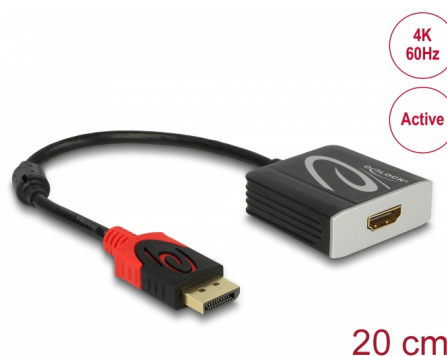

Delock Adattatore DisplayPort 1.2 maschio > HDMI femmina 4K 60 Hz attivo

Descrizione

Questo adattatore Delock consente di collegare un monitor HDMI al proprio sistema tramite un'interfaccia DisplayPort libera. L'adattatore supporta una risoluzione fino a 4K Ultra HD a 60 Hz ed è compatibile con le configurazioni precedenti Full HD 1080p. L'adattatore offre una conversione attiva, quindi è adatto anche alle schede grafiche che non sono in grado di emettere segnali DP++.

20 cm

Articolo n. 62734

EAN: 4043619627349

Paese di origine: China

Pacchetto: Retail Box

Specifiche

- Connettori:
 - 1 x DisplayPort a 20 pin maschio >
 - 1 x HDMI-A a 19 pin femmina
- Chipset: Parade PS176
- DisplayPort 1.2 e High Speed HDMI with Ethernet (HEC) specifica
- Convertitore attivo, per le schede grafiche con uscita DP e DP++
- Risoluzione fino a 4096 x 2160 @ 60 Hz (a seconda del sistema e dell'hardware collegato)
- Trasferimento di segnali audio e video
- Supporta display 3D
- Supporta HDCP 1.4 e 2.2
- Supporta Eyefinity
- Supporta HBR2 (5,4 Gbps) velocità dei dati
- Formati Audio: 8 canali LPCM, audio compresso e formato audio HBR fino a 24 Bit dimensione del campione audio e 192 kHz di frequenza di campionamento
- Connettori: dorato
- 1 x nucleo di ferrite
- Lunghezza del cavo senza connettori: ca. 20 cm
- Colore: nero

Output:	1 x HDMI-A femmina
Input:	1 x DisplayPort maschio

Technical characteristics

Chipset:	Parade PS176
Converter type:	active
Maximum screen resolution:	4096 x 2160 @ 60 Hz
Signal transmission:	video audio

Physical characteristics

Ferrite core:	1 x
Cable length:	20 cm
Connector finishing:	dorato
Colour:	nero