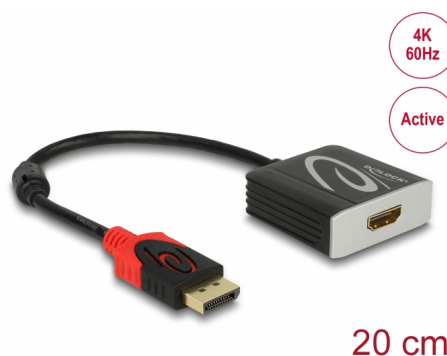

# Delock Adaptateur DisplayPort 1.2 mâle > HDMI femelle 4K 60 Hz actif

## Description

Cet adaptateur Delock permet la connexion d'un moniteur HDMI à votre système via une interface DisplayPort disponible. L'adaptateur prend en charge les résolutions jusqu'à Ultra HD 4K à 60 Hz et est rétrocompatible avec Full-HD 1080p. L'adaptateur assure une conversion active, il est donc également adapté aux cartes graphiques qui ne peuvent pas générer de signaux DP++.

## Détails techniques

- Connecteurs :
  - 1 x DisplayPort mâle 20 broches >
  - 1 x HDMI-A femelle 19 broches
- Chipset : Parade PS176
- Spécification DisplayPort 1.2 et High Speed HDMI with Ethernet (HEC)
- Convertisseur actif, pour les cartes graphiques avec sortie DP et DP++
- Résolution jusqu'à 4096 x 2160 @ 60 Hz (selon le système et le matériel connecté)
- Transfert de signaux audio et vidéo
- Prend en charge les affichages 3D
- Prend en charge HDCP 1.4 et 2.2
- Prend en charge Eyefinity
- Prend en charge le taux de données HBR2 (5,4 Gbit/s)
- Formats audio : LPCM 8 canaux, audio compressé et format audio HBR avec taille d'échantillon audio jusqu'à 24 bits et fréquence d'échantillonnage jusqu'à 192 kHz
- Connecteurs : plaqué or
- 1 x noyau en ferrite
- Longueur du cordon sans connecteurs : env. 20 cm
- Couleur : noir
- Indépendant du système d'exploitation, pas besoin d'installer un pilote

## Technical characteristics

Chipset:	Parade PS176
Converter type:	active
Maximum screen resolution:	4096 x 2160 @ 60 Hz
Signal transmission:	vidéo audio