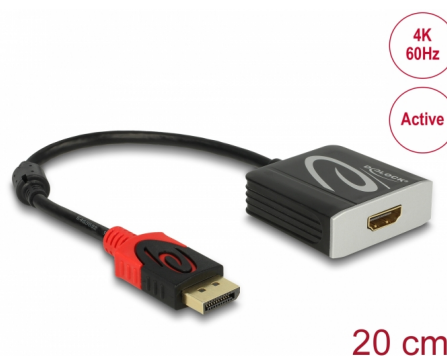

Delock Adaptateur DisplayPort 1.2 mâle > HDMI femelle 4K 60 Hz actif

Description

Cet adaptateur Delock permet la connexion d'un moniteur HDMI à votre système via une interface DisplayPort disponible. L'adaptateur prend en charge les résolutions jusqu'à Ultra HD 4K à 60 Hz et est rétrocompatible avec Full-HD 1080p. L'adaptateur assure une conversion active, il est donc également adapté aux cartes graphiques qui ne peuvent pas générer de signaux DP++.

20 cm

N° produit 62734

EAN: 4043619627349

Pays d'origine: China

Emballage: Retail Box

Spécifications techniques

- Connecteurs :
 - 1 x DisplayPort mâle 20 broches >
 - 1 x HDMI-A femelle 19 broches
- Chipset : Parade PS176
- Spécification DisplayPort 1.2 et High Speed HDMI with Ethernet (HEC)
- Convertisseur actif, pour les cartes graphiques avec sortie DP et DP++
- Résolution jusqu'à 4096 x 2160 @ 60 Hz (selon le système et le matériel connecté)
- Transfert de signaux audio et vidéo
- Prend en charge les affichages 3D
- Prend en charge HDCP 1.4 et 2.2
- Prend en charge Eyefinity
- Prend en charge le taux de données HBR2 (5,4 Gbit/s)
- Formats audio : LPCM 8 canaux, audio compressé et format audio HBR avec taille d'échantillon audio jusqu'à 24 bits et fréquence d'échantillonnage jusqu'à 192 kHz
- Connecteurs : plaqué or
- 1 x noyau en ferrite
- Longueur du cordon sans connecteurs : env. 20 cm
- Couleur : noir
- Indépendant du système d'exploitation, pas besoin d'installer un pilote

Interface

Sortie :	1 x HDMI-A femelle
Entrée :	1 x DisplayPort mâle

Technical characteristics

Chipset:	Parade PS176
Converter type:	active
Maximum screen resolution:	4096 x 2160 @ 60 Hz
Signal transmission:	vidéo audio

Physical characteristics

Noyau en ferrite:	1 x
Longueur du cordon:	20 cm
Finition du connecteur:	plaquées or
Couleur:	noir