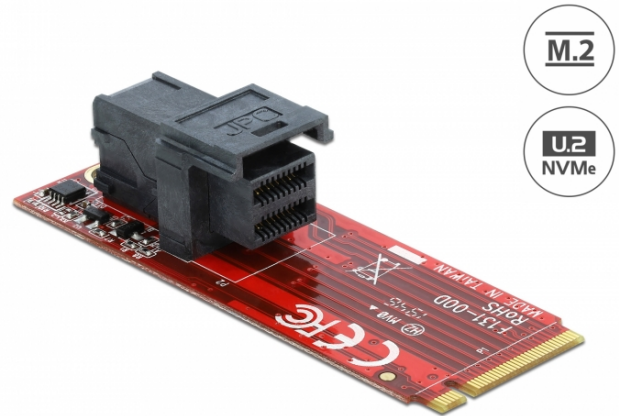

# Delock Adapter M.2 Nyckel M > SFF-8643 NVMe

## Beskrivning

Denna adapter från Delock möjliggör anslutning av ett NVMe-minne, t.ex. U.2 SSD via SFF-8643-gränssnittet till en M.2-kortplats.

## Specifikationer

- Anslutning:  
1 x 67-stifts M.2 M-nyckel hane  
1 x 36-stifts SFF-8643 hona
- Gränssnitt: PCIe (2 eller 4 lanes)
- Formfaktor: M.2 2260
- Lämplig för M.2-kortplatser med key M baserad på PCIe
- Kompatibel med PCI Express V4.0
- Dataöverföringshastighet upp till 64 Gbps
- Stödjer NVM Express (NVMe)
- Driftstemperatur: -10 °C ~ 85 °C

## Paketets innehåll

- Adapter M.2 > SFF-8643
- 1 x skruv
- Bruksanvisning