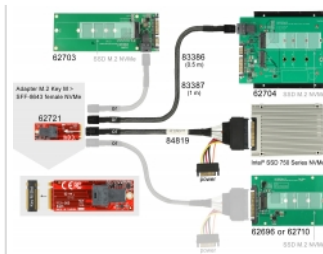

Delock Adapter M.2 Nyckel M > SFF-8643 NVMe

Beskrivning

Denna adapter från Delock möjliggör anslutning av ett NVMe-minne, t.ex. U.2 SSD via SFF-8643-gränssnittet till en M.2-kortplats.

Specifikationer

- Anslutning:
  1 x 67-stifts M.2 M-nyckel hane
  1 x 36-stifts SFF-8643 hona
- Gränssnitt: PCIe (2 eller 4 lanes)
- Formfaktor: M.2 2260
- Lämplig för M.2-kortplatser med key M baserad på PCIe
- Kompatibel med PCI Express V4.0
- Dataöverföringshastighet upp till 64 Gbps
- Stödjer NVM Express (NVMe)
- Driftstemperatur: -10 °C ~ 85 °C

Systemkrav

- Windows 7/7-64/8.1/8.1-64/10/10-64/11
- Ett ledigt M.2-gränssnitt med key M

Paketets innehåll

- Adapter M.2 > SFF-8643
- 1 x skruv
- Bruksanvisning

Artikelnummer 62721

EAN: 4043619627219

Ursprungsland: Taiwan, Republic of China

Paket: Retail Box

Bilder