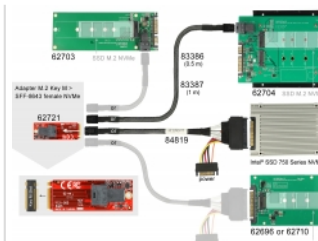

Delock Adapter M.2 Key M > SFF-8643 NVMe

Opis

Ovaj Delock adapter omogućuje povezivanje NVMe memorije, primjerice U.2 SSD preko SFF-8643 sučelja na utor M.2.

M.2 **U.2**
NVMe

Tehnički podaci

- Priključak:
  - 1 x 67-polni M.2 muški s ključem M
  - 1 x 36-polni SFF-8643, ženski
- Sučelje: PCIe (2 ili 4 trake)
- Čimbenik oblika: M.2 2260
- Prikladno za utor M.2 utor s ključem M na PCIe
- Kompatibilno s PCI Express V4.0
- Brzina prijenosa podataka do 64 Gbps
- Podržava NVM Express (NVMe)
- Radna temperatura: -10 °C ~ 85 °C

Preduvjeti sustava

- Windows 7/7-64/8.1/8.1-64/10/10-64
- Slobodno M.2 sučelje s ključem M

Sadržaj pakiranja

- Adapter M.2 > SFF-8643
- 1 x vijak
- Korisnički priručnik

Predmet br. 62721

EAN: 4043619627219

Zemlja podrijetla: Taiwan, Republic of China

Pakiranje: Retail Box

Slike