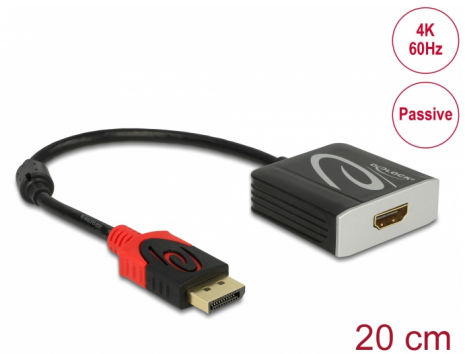

Delock Adapter DisplayPort 1.2 hane > HDMI hona 4K 60 Hz passiv svart

Beskrivning

Denna adapter från Delock möjliggör anslutning av en HDMI-bildskärm till ditt system via ett ledigt DisplayPort-gränssnitt. Adaptern stöder en upplösning upp till 4K Ultra HD vid 60 Hz och är bakåtkompatibel med Full-HD 1080p.

20 cm

Artikelnummer 62719

EAN: 4043619627196

Ursprungsland: China

Paket: Retail Box

Specifikationer

- Anslutning:
 - 1 x DisplayPort 20-stift, hane >
 - 1 x HDMI-A 19-stift, hona
- Kringkretsar: Parade PS8409
- High Speed HDMI with Ethernet (HEC) specifikation
- Passiv omvandlare (level shifter), endast lämplig för grafikkort med DP++ utmatning
- Upplösning upp till: 3840 x 2160 @ 60 Hz (beroende på systemet och ansluten maskinvara)
- Överför ljud- och videosignaler
- Ljudformat: 8-kanal LPCM, komprimerat ljud och och HBR ljudformat upp till 24 Bit ljudsamplingsstorlek och 192 kHz samplingshastighet
- Guldpläterade kontakter
- 1 x ferritkärna
- Kabellängd utan kontakter: ca. 20 cm
- Färg: svart
- Oberoende av operativsystem, ingen drivrutinsinstallation krävs

Interface

Kontakt 1:	1 x DisplayPort hane
Kontakt 2:	1 x HDMI-A hona

Technical characteristics

Kringkretsar:	Parade PS8409
Converter type:	passive (level shifter)
Maximum screen resolution:	3840 x 2160 @ 60 Hz
Signal transmission:	video ljud

Physical characteristics

Ferritkärna:	1 x
Hölje färg:	svart
Kabellängd:	20 cm (utan kontakt)
Kontakt slutförd:	guldpläterade
Stift slutförda:	guldpläterade